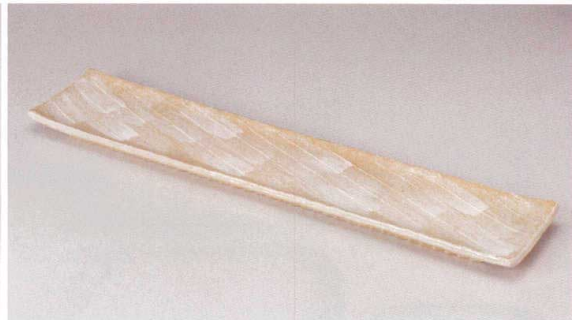

パンフレット番号	問合せ先	電話番号
20606-237	株式会社クイックパック	0564-59-3525

Banko Large Plate 萬古焼大皿 237

ス237-018 黒砂(手造り)70cmロング皿
70×13.5×3.5cm(陶)(萬古焼)JPN **20,000円**

ス237-028 志野釉(手造り)70cmロング皿
70×13.5×3.5cm(陶)(萬古焼)JPN **20,000円**

和陶
単品

突出皿

さんま皿

焼物皿
銘々皿

仕切皿
細長皿

長角大皿
変形大皿

丸大皿
角大皿
角中皿
楕円皿

変形中皿
丸中皿