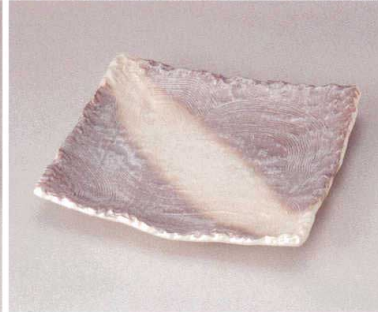

ス237-158 萩風四足正角皿10号
31×31×5.3cm(陶)(萬古焼)JPN **3,600円**
ス237-168 萩風四足正角皿8号
25×25×4.5cm(陶)(萬古焼)JPN **2,400円**