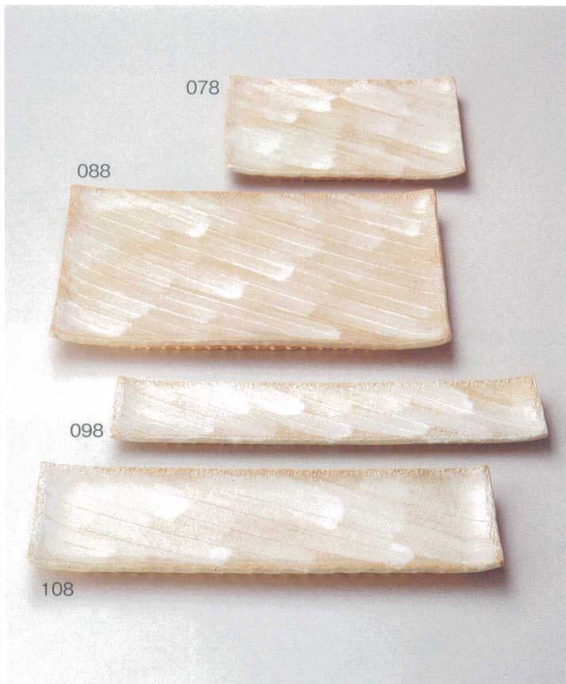

パンフレット番号	問合せ先	電話番号
20606-238	株式会社クイックパック	0564-59-3525

238 萬古焼大皿 Banko Large Plate

- 和陶単品
- 突出皿
- さんま皿
- 焼物皿
腰高平皿
- 仕切皿
細長皿
- 長角大皿
菱形大皿
- 丸大皿
角大皿
角中皿
楕円皿
- 菱形中皿
丸中皿
- フルーツ皿
銘々皿
取皿
- 和皿(組)
小皿

ス238-018 風雅9号小判皿 27.5×20×3cm(陶)(萬古焼)JPN 5,800円
 ス238-028 風雅13号小判皿 42×27.5×3.5cm(陶)(萬古焼)JPN 12,000円
 ス238-038 風雅14号長盛皿 44.5×13×3.5cm(陶)(萬古焼)JPN 6,200円
 ス238-048 風雅14号細前菜皿 44.5×9×3cm(陶)(萬古焼)JPN 4,500円
 ス238-058 風雅9号長角皿 27.5×20×3.5cm(陶)(萬古焼)JPN 5,800円
 ス238-068 風雅13号長角皿 41.5×29.5×4cm(陶)(萬古焼)JPN 12,000円

ス238-078 志野釉(手造り)9号長角皿 28×20×3.5cm(陶)(萬古焼)JPN 5,800円
 ス238-088 志野釉(手造り)13号長角皿 42×28×3.5cm(陶)(萬古焼)JPN 12,000円
 ス238-098 志野釉(手造り)14号細前菜皿 45×9.5×2.5cm(陶)(萬古焼)JPN 4,500円
 ス238-108 志野釉(手造り)14号長盛皿 45×13.5×3cm(陶)(萬古焼)JPN 6,200円