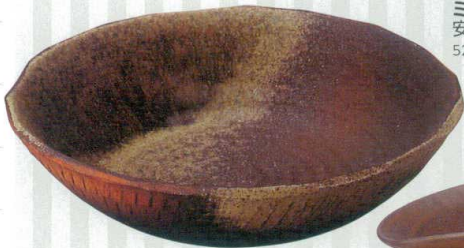

ミ240-038
安南刷毛目高台楕円盛込皿(手造り)
52×30×10cm(陶) JPN 48,000円

×240-048 荒土しのぎ手13.0大鉢
φ40×6cm(陶) JPN 49,500円
×240-058 荒土しのぎ手12.0大鉢
φ36×5.5cm(陶) JPN 33,000円

×240-078 緑釉13.7皿鉢
φ41×10cm(陶) JPN 39,500円
×240-088 緑釉11.0皿鉢
φ35×7cm(陶) JPN 14,750円

ミ240-068
安南七宝渦模様高台楕円盛込皿(手造り)
52×30×10cm(陶) JPN 48,000円

×240-098 火色灰釉吹13.0大鉢
φ39×8.5cm(陶) JPN 15,000円
×240-108 火色灰釉吹11.0大鉢
φ33×8cm(陶) JPN 10,200円

×240-118 金彩たわみ14.0鉢
42.5×36.5×12cm(陶) JPN 39,500円
×240-128 金彩たわみ12.0鉢
36×27.5×11cm(陶) JPN 15,000円