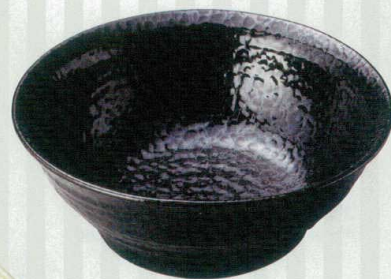

焼物皿
輪切干切皿

×242-038 コゲ窯変13.3大鉢
φ40×10cm(陶)JPN 14,500円
×242-048 コゲ窯変11.5大鉢
φ35×8.5cm(陶)JPN 7,200円

仕切皿
細長皿

長角大皿
変形大皿

丸大皿
角大皿
角中皿
楕円皿

変形中皿
丸中皿

フルーツ皿
銘々皿
取皿

イ242-068
釉朱特大鉢
φ32.5×12.5cm(釉)JPN 30,000円

和皿(組)
小皿

異古成大皿

イ242-088
亀甲天目特大鉢
φ32.5×12.5cm(釉)JPN 30,000円

大鉢
盛鉢

ボール

樹脂サー
模射ボウル
ピッチャー

イ242-078
なぶり刷毛目特大鉢
φ32.5×12.5cm(釉)JPN 30,000円

フリーカップ
ワインクーラー
ジョッキ