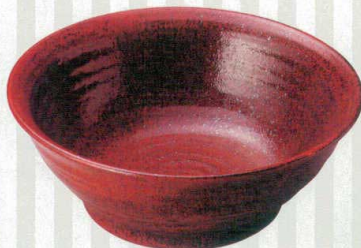

焼物皿
輪切干切皿

×242-038 コゲ窯変13.3大鉢
φ40×10cm(陶)JPN 14,500円
×242-048 コゲ窯変11.5大鉢
φ35×8.5cm(陶)JPN 7,200円

仕切皿
細長皿

長角大皿
変形大皿

丸大皿
角大皿
角中皿
楕円皿

変形中皿
丸中皿

フルーツ皿
銘々皿
取皿

イ242-068
釉朱特大鉢
φ32.5×12.5cm(釉)JPN 30,000円

和皿(組)
小皿

異古成大皿

イ242-088
亀甲天目特大鉢
φ32.5×12.5cm(釉)JPN 30,000円

大鉢
盛鉢

ボール

樹脂サー
模射ボウル
ピッチャー

イ242-078
なぶり刷毛目特大鉢
φ32.5×12.5cm(釉)JPN 30,000円

フリーカップ
ワインクーラー
ジョッキ