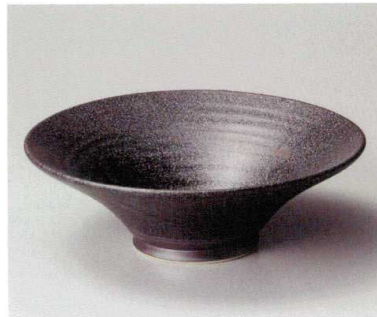

22,500円

ミ245-058 市松特大反鉢  
φ30×17cm(陶)JPN

23,000円

ミ245-068 市松特大くり丸鉢  
φ27×15cm(陶)JPN

23,000円

ユ245-078 いぶし霜降り反高台10.0尺鉢  
φ31.5×11cm(磁)JPN

16,000円

ユ245-088 白うのふ反高台10.0尺鉢  
φ31.5×11cm(磁)JPN

16,000円

ユ245-098 根来赤反高台10.0尺鉢  
φ31.5×11cm(磁)JPN

16,000円

メ245-108 マリンブルー10.0ボール  
φ30.5×13cm JPN

17,600円

ト245-118 白ハケ高浜大鉢  
φ29×13.3cm(陶)JPN

13,500円

ア245-128 Ginsai盛皿  
φ34×8.5cm(陶)JPN