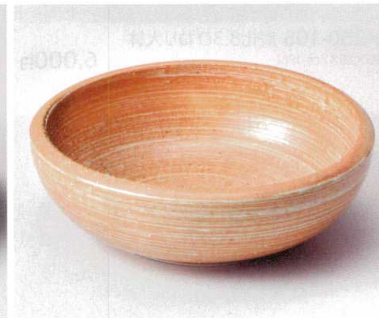

ネ249-088 東雲9.5寸盛皿
φ29×6.1cm(磁) JPN

3,000円

ア249-098 竹林ア×28cm高台盛鉢
φ28.3×7.7cm(磁) JPN

2,650円

ア249-108 竹林織部28cm高台盛鉢
φ28.3×7.7cm(磁) JPN

2,650円

ア249-118 煌き黒盛皿
φ28.7×6cm(磁) JPN

3,000円

ハ249-128 大地括り手8.0鉢
φ23.6×7.5cm(磁) JPN

2,450円

和陶单品

突出皿

さんま皿

焼物皿
鉢
楕円形

仕切皿
細長皿

長角大皿
変形大皿