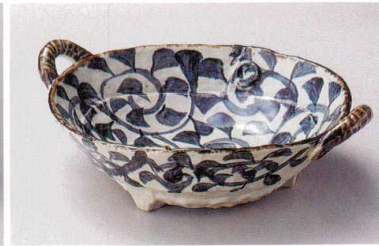

## Large Bowl 大鉢 251

ア251-018 南蛮反8.0盛鉢  
φ25×8.4cm(磁)JPN

5,500円

カ251-028 藍橋円たわみ9寸皿  
27×25.5×5.7cm(陶)JPN

5,500円

カ251-038 藍橋円たわみ8寸皿  
24×22.7×5cm(陶)JPN

4,950円

ア251-048 タコ唐草両手付盛鉢  
30.5×26×9.5cm(陶)JPN

5,500円

和陶単品

突出皿

さんま皿

焼物皿  
縁なし浅皿

仕切皿  
細長皿

長角大皿  
菱形大皿

丸大皿  
角大皿  
角中皿  
楕円皿