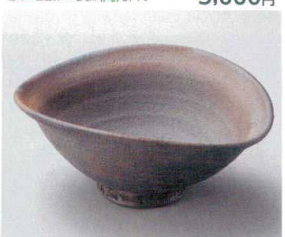

オ254-068 魚大鉢
27.3×23×9cm(磁) JPN 13,000円

カ254-078 兎駒筋8寸反鉢
φ24.7×7.2cm(陶) JPN 9,000円

×254-088 炭化8.0楕円皿
24.5×18.5×4.5cm(陶)(信楽焼) JPN 9,100円

- ボール
- 焼酎サーバー
焼酎ボトル
ピッチャー
- フリーカップ
ワインクーラー
ジョッキ
- 酒器

ツ254-098 カイラギ波彫盛皿
25×24.5×9.5cm(陶) JPN 7,850円

オ254-108 朱巻片口大平鉢
26×22×7.5cm(陶) JPN 6,500円

ミ254-118 粉引朱巻花絵片口盛鉢
26.5×22×8cm(陶) JPN 6,150円

カ254-128 織部楕円たわみ9寸皿
27×25.5×5.7cm(陶) JPN 5,500円

カ254-138 織部楕円たわみ8寸皿
24×22.7×5cm(陶) JPN 5,000円

- 卓上小物
- そば小物
薬味皿
薬味出皿
- めん皿
パスタ皿
カレー皿

ア254-148 志野赤絵片口8.0鉢
24.5×19.5×8.7cm(陶) JPN 7,700円

口254-158 御深井花型大鉢
φ24.5×7.4cm(陶) JPN 7,650円

テ254-168 南蛮吹8.0鉢
φ24.5×8.5cm(磁) JPN 6,300円

×254-178 炭化8.3楕円鉢
25×21×11cm(陶) JPN 5,400円