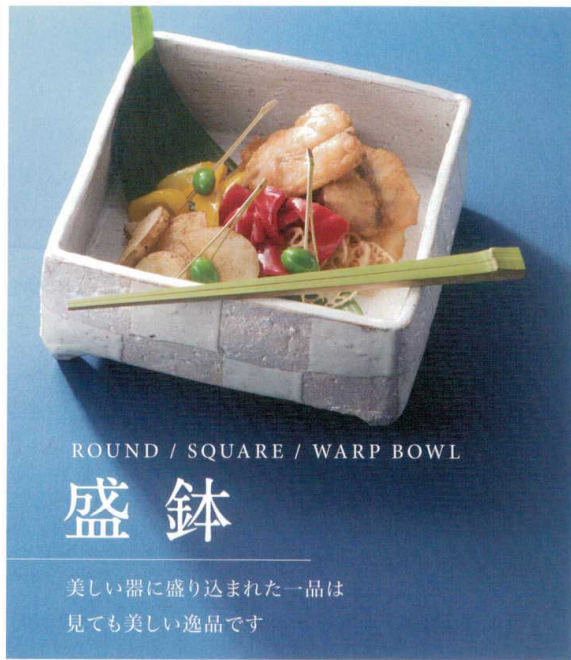

パンフレット番号	問合せ先	電話番号
20606-254	株式会社クイックパック	0564-59-3525

254 盛鉢 Round / Square / Warp Bowl

和陶単品

ROUND / SQUARE / WARP BOWL

盛鉢

美しい器に盛り込まれた一品は
見ても美しい逸品です

- 突出皿
- さんま皿
- 焼物皿
焼酎干し皿
- 仕切皿
細長皿
- 長角大皿
変形大皿
- 丸大皿
角大皿
角中皿
楕円皿
- 変形中皿
丸中皿
- フルーツ皿
銘々皿
取皿
- 和皿(組)
小皿
- 萬古焼大皿