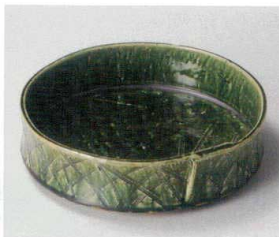

パンフレット番号	問合せ先	電話番号
20606-254	株式会社クイックパック	0564-59-3525

254 盛鉢 Round / Square / Warp Bowl

和陶単品

ROUND / SQUARE / WARP BOWL

盛鉢

美しい器に盛り込まれた一品は
見ても美しい逸品です

- 突出皿
- さんま皿
- 焼物皿
焼酎干し皿
- 仕切皿
細長皿
- 長角大皿
変形大皿
- 丸大皿
角大皿
角中皿
楕円皿
- 変形中皿
丸中皿
- フルーツ皿
銘々皿
取皿
- 和皿(組)
小皿
- 萬古焼大皿

ミ254-018 アメ釉銀彩手造り四角鉢
20×19.5×8cm(陶) JPN 19,800円

ミ254-028 白釉銀彩手造り四角鉢
20×19.5×8cm(陶) JPN 19,800円

カ254-038 織部草文包型8.0盛鉢
φ23.5×6.2cm(陶) JPN 17,500円

ト254-048 手描四方鉢
18.5×18.5×6.5cm(陶) JPN 12,500円

- 大鉢
盛鉢

ト254-058 織部鉄鉢(大)
φ26×6.2cm(磁) JPN 8,600円

オ254-068 魚大鉢
27.3×23×9cm(磁) JPN 13,000円

カ254-078 兎駒筋8寸反鉢
φ24.7×7.2cm(陶) JPN 9,000円

×254-088 炭化8.0楕円皿
24.5×18.5×4.5cm(陶)(信楽焼) JPN 9,100円

- ボール
- 焼酎サーバー
焼酎ボトル
ピッチャー
- フリーカップ
ワインクーラー
ジョッキ
- 酒器

ツ254-098 カイラギ波彫盛皿
25×24.5×9.5cm(陶) JPN 7,850円

オ254-108 朱巻片口大平鉢
26×22×7.5cm(陶) JPN 6,500円

ミ254-118 粉引朱巻花絵片口盛鉢
26.5×22×8cm(陶) JPN 6,150円

カ254-128 織部楕円たわみ9寸皿
27×25.5×5.7cm(陶) JPN 5,500円

カ254-138 織部楕円たわみ8寸皿
24×22.7×5cm(陶) JPN 5,000円

- 卓上小物
- そば小物
薬味皿
薬味出皿
- めん皿
パスタ皿
カレー皿