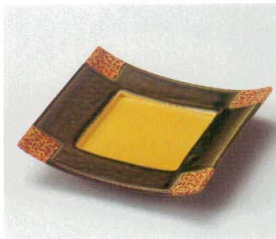

パンフレット番号	問合せ先	電話番号
20606-28	株式会社クイックパック	0564-59-3525

28 向付 Sashimi Bowl

割烹のうつわ

オ028-018 織部片口鉢
20×17×5.5cm(陶) JPN 3,850円

ホ028-028 織部スジ正角皿
17×17×3.6cm(磁) JPN 4,000円

カ028-038 錆梅花皮6寸浅鉢
20×3.5cm(陶) JPN 3,900円

ミ028-048 手書き絵瀬戸ぶどう舟形盛鉢
24.5×15.5×8.5cm(磁) JPN 4,200円

刺身鉢

向付
千代口

中鉢

高台小鉢
小鉢(組)

小付

蓋付珍味
珍味
珍味セット

松花堂

蓋向

円菓子碗

むし碗
ミニむし碗

天皿
とんすい

ミ028-058 プラチナ片上り向付
18×18×8.3cm(磁) JPN 4,300円

ミ028-068 黒織部竹割り盛皿
32×14×8cm(陶) JPN 4,100円

カ028-078 測金ビスクマツくくり鉢(大)
19×5cm(磁) JPN 3,800円

カ028-088 測金ビスクマツくくり鉢(小)
16×4cm(磁) JPN 3,200円

オ028-098 駒筋角高台スクエア一皿
15.3×15.3×4.6cm(磁) JPN 4,000円