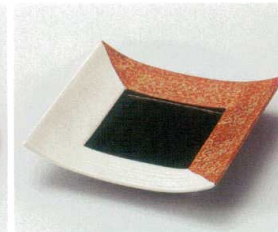

食洗機不可

ネ028-108 シルクゴールド20cmステージ
φ20×2cm(磁) JPN 4,000円

ア028-118 むらさきパール高台皿
16×11.5×4.3cm(磁) JPN 4,000円

カ028-128 伊賀炎色切立6.5平皿
φ20.4×2.3cm(陶) JPN 3,800円

ツ028-138 金彩吹き白くくり鉢(小)
φ15.7×3.9cm(磁) JPN 3,750円

ツ028-148 ラスター珍 カップ置長角皿
26.5×12.3×1.7cm(磁) JPN 3,700円

ネ028-158 金彩おもてなし半月皿
19.5×16.5×2cm(磁) JPN 4,200円

カ028-168 半掛錆正角皿
16.5×16.5×3.7cm(磁) JPN 3,700円

ト028-178 炭黒切立鉢
φ16.8×4cm(陶) JPN 3,650円

ツ028-188 粉引けずり前菜皿
φ18.5×3.8cm(陶) JPN 3,650円

ミ028-198 ピンク白吹二段向付
21.5×19.5×7cm(磁) JPN 4,100円