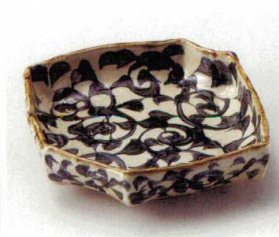

ミ029-138 梅染菊形向付
24.6×14×4.3cm(磁) JPN 3,550円

テ029-148 粉引櫛目楕円和皿
19.5×17.5×4.5cm(陶) JPN 3,500円

ト029-158 染付菊割輪花 6寸向付
φ19×4cm(磁) JPN 3,450円

ソ029-168 マリンブルー竹割型向付
30.5×13×7.5cm(陶) JPN 3,400円

ミ029-178 銀彩二色吹アーチ型前菜皿
20×17×6.5cm(磁) JPN 4,200円

ソ029-188 天目白流片口6.0弁
19.3×18×6.2cm(陶) JPN 3,450円

×029-208 炭化ポタモチ6.0楕円鉢
18×16.5×5.5cm(陶) JPN 3,500円

オ029-218 タコ唐草六角変型向付
20.5×17.5×4.8cm(陶) JPN 3,500円

ソ029-228 黒釉金彩長皿
28.8×13.9×1.9cm(磁) JPN 3,400円

ソ029-198 天目白流片口5.0弁
16.5×15.5×5.6cm(陶) JPN 3,150円