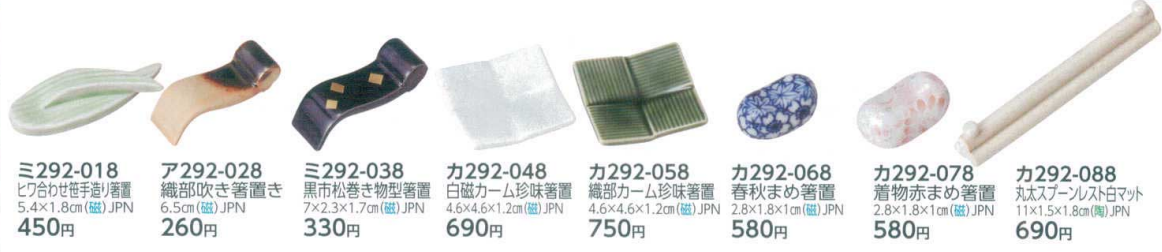

## 292 箸置 Chopstick Rest

和陶単品

- ミ292-018 ビロ合わせ柘手箸置き 5.4×1.8cm (磁) JPN 450円
- ア292-028 織部吹き箸置き 6.5cm (磁) JPN 260円
- ミ292-038 黒市松巻き物型箸置き 7×2.3×1.7cm (磁) JPN 330円
- カ292-048 白磁カーム珍珠箸置き 4.6×4.6×1.2cm (磁) JPN 690円
- カ292-058 織部カーム珍珠箸置き 4.6×4.6×1.2cm (磁) JPN 750円
- カ292-068 春秋まめ箸置き 2.8×1.8×1cm (磁) JPN 580円
- カ292-078 着物赤まめ箸置き 2.8×1.8×1cm (磁) JPN 580円
- カ292-088 丸太スプラウト白マット 11×1.5×1.8cm (陶) JPN 690円