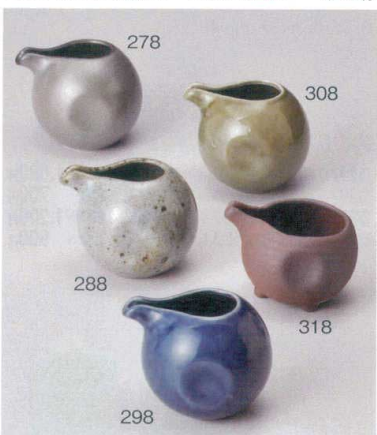

テ298-278 メタリック丸ドレッシング 9×7.3×7cm(328cc) (陶)JPN 1,600円
テ298-288 唐津丸ドレッシング 9×7.3×7cm(328cc) (陶)JPN 1,600円
テ298-298 藍色丸ドレッシング 9×7.3×7cm(328cc) (陶)JPN 1,600円
テ298-308 織部丸ドレッシング 9×7.3×7cm(328cc) (陶)JPN 1,600円
テ298-318 備前丸ドレッシング入れ 8.5×6.5×5.8cm(120cc) (陶)JPN 1,500円