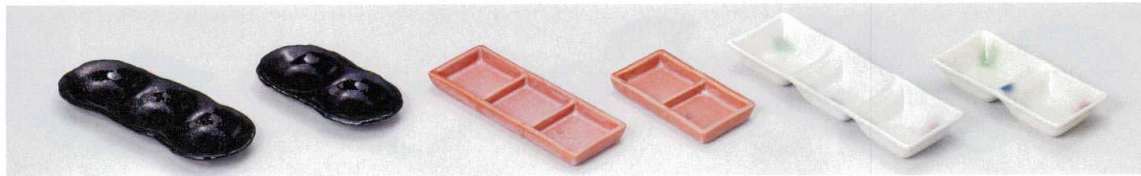

キ305-148
黒備前石目二品皿
15.3×9.4×2.3cm(陶)JPN
660円

キ305-158
いぶし黒三品皿
27.3×9.1×2.5cm(磁)JPN
1,450円

キ305-168
いぶし黒二品皿
18.5×9.1×2.5cm(磁)JPN
880円

□305-178
銅彩丸三品皿
23.3×8.1×2.8cm(磁)JPN
1,850円

□305-188
銅彩丸二品皿
15.7×8.1×2.8cm(磁)JPN
1,510円