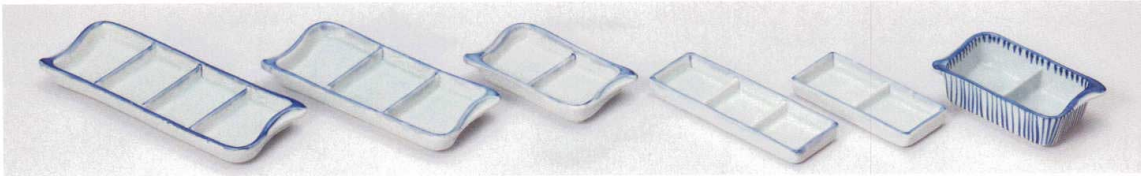

パンフレット番号	問合せ先	電話番号
20606-305	株式会社クイックパック	0564-59-3525

Divided Plate 薬味皿(仕切皿) 305

□305-018
御深井竹型四品皿
23.6×9×2.5cm(陶)JPN
1,680円

□305-028
御深井竹型三品皿
20×9×2.5cm(陶)JPN
1,200円

□305-038
御深井竹型二品皿
13.5×8×2.5cm(陶)JPN
880円

□305-048
御深井浅口三品皿
16.8×6×1.2cm(陶)JPN
950円

□305-058
御深井浅口二品皿
12.4×6×1.2cm(陶)JPN
820円

ア305-068
青磁十草二品皿
13.5×8.2×3.9cm(磁)JPN
1,100円

ワ305-078
白斑点三品薬味皿 小
17.4×7.3×2.7cm(磁)JPN
1,150円

ワ305-088
鉄ペーパー三品薬味皿 小
17.4×7.3×2.7cm(磁)JPN
1,150円