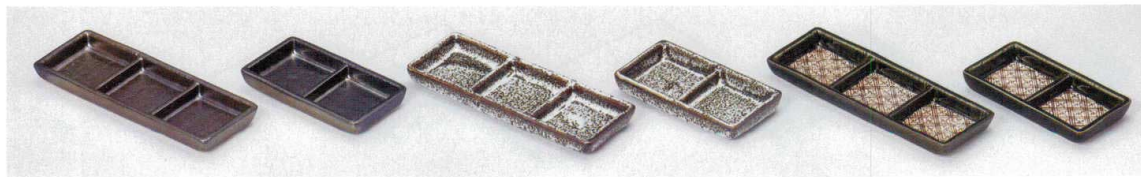

ウ305-318
慈眼匂香三品皿
16.5×6×1.5cm(磁)JPN
770円

ウ305-328
慈眼二つ仕切り皿
11×6×1.5cm(磁)JPN
440円

ウ305-338
粉雪匂香三品皿
16.5×6×1.5cm(磁)JPN
770円

ウ305-348
粉雪二つ仕切り皿
11×6×1.5cm(磁)JPN
440円

ウ305-358
格子織部匂香三品皿
16.5×6×1.5cm(磁)JPN
880円

ウ305-368
格子織部二つ仕切り皿
11×6×1.5cm(磁)JPN
550円

和陶单品

突出皿

さんま皿

焔物皿
焼酎用

仕切皿
細長皿

長角大皿
菱形大皿

丸大皿
角大皿
角中皿
楕円皿

変形中皿
丸中皿

フルーツ皿
銘々皿
取皿

和皿(箱)
小皿

萬古焼大皿

大盛鉢
鉢

ボール

磁器
楕円鉢
ピッチャー

フリーカット
クワ
ジョッキ

酒器

箸置

卓上小物

そば小物
薬味皿
深皿(代用)

めん皿
バスタ皿
カレー皿