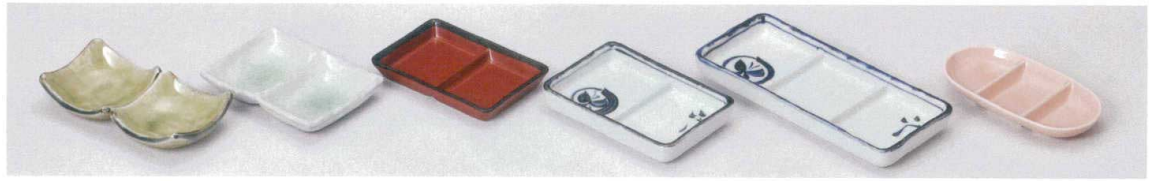

ロ306-138 オフケ流し二品皿 15.7×8cm (陶) JPN 1,160円	ロ306-148 新緑二品皿 13×9.3×2.1cm (磁) JPN 1,100円	ロ306-158 朱塗り潤茶二品皿 12.5×8.5×1.8cm (磁) JPN 800円	ロ306-168 丸紋蝶二品皿 13.8×9.2×2.5cm (磁) JPN 1,250円	ロ306-178 丸紋蝶三品皿 21.3×9.6×2.5cm (磁) JPN 1,390円	ア306-188 ピンク小判三品 14×7.5×2cm (磁) JPN 1,000円

フルーツ皿
銘々皿
取皿
和皿(組)
小皿
萬古成大皿