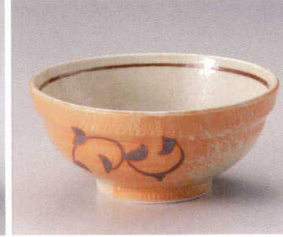

コ319-148 曙唐草 6.8玉漕丼
φ20.5×9cm(磁) JPN 2,900円
コ319-158 曙唐草 6.0玉漕丼
φ19×8cm(磁) JPN 2,350円
コ319-168 曙唐草 5.5玉漕丼
φ16.5×7.5cm(磁) JPN 1,850円