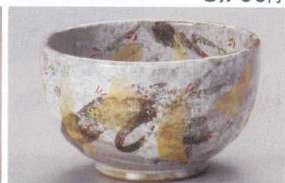

ツ328-158 桜木夏目5.5丼
φ17×10cm(陶) JPN **4,700円**
ツ328-168 桜木夏目5.0丼
φ15.8×9.5cm(陶) JPN **4,000円**
ツ328-178 桜木夏目4.5丼
φ13.9×9cm(陶) JPN **3,150円**