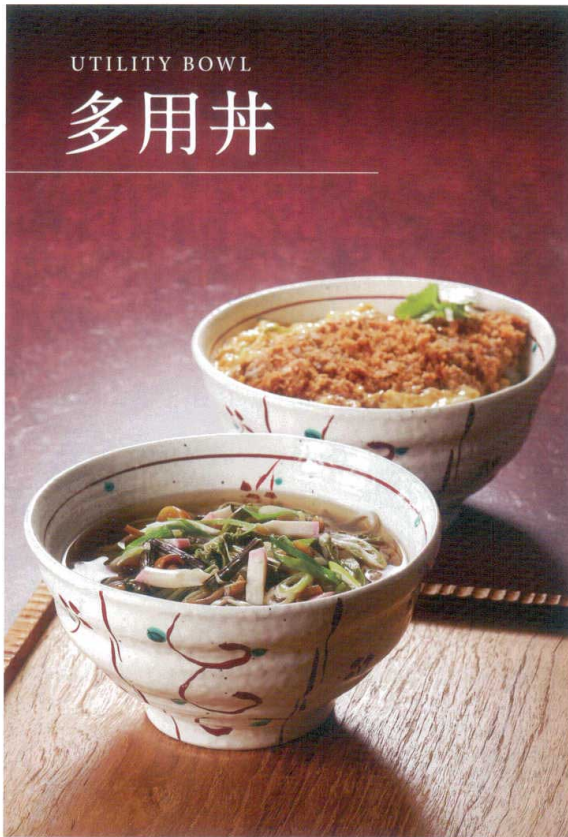

パンフレット番号	問合せ先	電話番号
20606-328	株式会社クイックパック	0564-59-3525

328 多用丼(18cm~16cm) Utility Bowl

和陶単品

- 多用丼 (30cm~20cm)
- 多用丼 (20cm~18cm)
- 多用丼 (18cm~16cm)
- 多用丼 (16cm~15cm)
- 多用丼 (15cm~13cm)
- 小 丼
そば丼
- 飯 丼
蓋 丼
- 飯 器
飯 碗
飯 碗 (天婦)
- 寿司漕ぎ