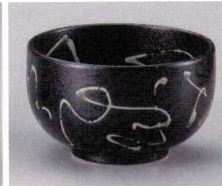

パンフレット番号	問合せ先	電話番号
20606-343	株式会社クイックパック	0564-59-3525

Utility Bowl 多用丼(15cm~13cm) 343

□343-018
織部粉引乱線夏目丼(大)
φ14.3×10.5cm(陶)JPN
4,600円

□343-028
白刷毛タタキ夏目丼(大)
φ14×10cm(陶)JPN
4,600円

和陶
単品

□343-038 青磁高台赤巻 5.0めん鉢
φ15×9cm(磁)JPN 4,620円