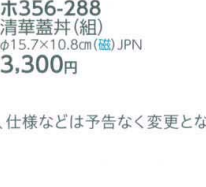

テ356-218 青波まるもん高浜丸蓋井
φ16.2×11.7cm (磁) JPN 4,200円

テ356-228 三色菊丸蓋井
φ15.7×11cm (磁) JPN 3,500円

テ356-238 水玉十草反蓋井
φ15.5×11cm (磁) JPN 3,500円

1356-248 袖裏紅花紋蓋井
φ15×11.5cm (磁) JPN 3,100円

1356-258 袖裏紅花紋蓋井(身)
φ15×7.5cm (磁) JPN 2,000円

テ356-268 ダミ色十草蓋井
φ15.5×11.5cm (磁) JPN 3,000円

オ356-278 岩竹蓋井
φ15.8×8.2cm (磁) JPN 3,400円

ホ356-288 清華蓋井(組)
φ15.7×10.8cm (磁) JPN 3,300円

オ356-298 花のささやき蓋井
φ15.8×8.2cm (磁) JPN 3,400円

ト356-308 しゃくなげ蓋井
φ15.6×10.7cm (陶) JPN 3,400円