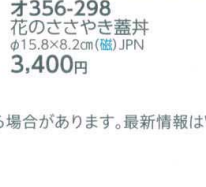

テ356-218 青波まるもん高浜丸蓋井
φ16.2×11.7cm (磁) JPN 4,200円

テ356-228 三色菊丸蓋井
φ15.7×11cm (磁) JPN 3,500円

テ356-238 水玉十草反蓋井
φ15.5×11cm (磁) JPN 3,500円

1356-248 袖裏紅花紋蓋井
φ15×11.5cm (磁) JPN 3,100円

1356-258 袖裏紅花紋蓋井(身)
φ15×7.5cm (磁) JPN 2,000円

テ356-268 ダミ色十草蓋井
φ15.5×11.5cm (磁) JPN 3,000円

オ356-278 岩竹蓋井
φ15.8×8.2cm (磁) JPN 3,400円

ホ356-288 清華蓋井(組)
φ15.7×10.8cm (磁) JPN 3,300円

オ356-298 花のささやき蓋井
φ15.8×8.2cm (磁) JPN 3,400円

ト356-308 しゃくなげ蓋井
φ15.6×10.7cm (陶) JPN 3,400円