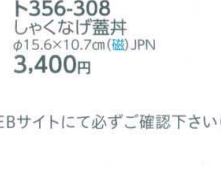

テ356-268 ダミ色十草蓋井
φ15.5×11.5cm (磁) JPN 3,000円

オ356-278 岩竹蓋井
φ15.8×8.2cm (磁) JPN 3,400円

ホ356-288 清華蓋井(組)
φ15.7×10.8cm (磁) JPN 3,300円

オ356-298 花のささやき蓋井
φ15.8×8.2cm (磁) JPN 3,400円

ト356-308 しゃくなげ蓋井
φ15.6×10.7cm (陶) JPN 3,400円

ツ356-318 呉須紋面丸高台蓋井
φ15.5×11.4cm (磁) JPN 2,800円

表示価格、仕様などは予告なく変更となる場合があります。最新情報はWEBサイトにて必ずご確認下さい(廃番含)。