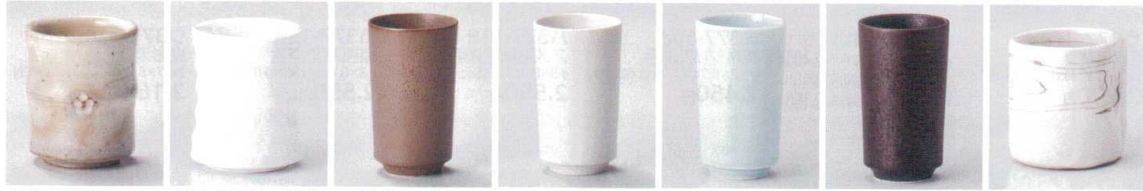

ミ378-138 手造り粉引華紋(土物)長湯呑 φ7×8.5cm(185cc) (陶) JPN 1,650円
ア378-148 白磁ろくべ長湯呑大 φ6.6×8.2cm(170cc) (陶) JPN 1,480円
ア378-158 白磁ろくべ長湯呑小 φ5.9×7.7cm(130cc) (陶) JPN 1,320円
カ378-168 グレージュ長湯呑 φ5.8×10cm(170cc) (磁) JPN 1,600円
カ378-178 ストーンマット長湯呑 φ5.8×10cm(170cc) (磁) JPN 1,600円
カ378-188 青白長湯呑 5.5×10cm(140cc) (磁) JPN 1,600円
カ378-198 黒マット長湯呑 5.5×10cm(140cc) (磁) JPN 1,600円
カ378-208 ねり込みペコ湯呑 φ6.5×7.6cm(170cc) (陶) JPN 1,350円

湯 呑
湯呑(大柄)

煎 茶
抹茶碗
ホット
急 須