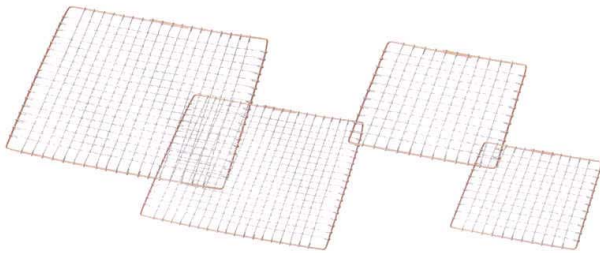

パンフレット番号	問合せ先	電話番号
20606-417	株式会社クイックパック	0564-59-3525

Grilling Stove / Bottom Board コンロ・敷板 417

和陶単品

ス417-018 アメ釉炭コンロ
26×26×15.5cm JPN 13,600円

ス417-028 黒釉炭コンロ
26×26×15.5cm JPN 13,600円

ス417-038 大輪コンロ21cm
21×15cm JPN 18,000円
ス417-048 大輪コンロ15cm
15×13cm JPN 11,000円

ス417-058 黒吹火消し壺(小)敷板付
φ16×13.5cm(陶)(萬古焼)JPN
4,800円

ス417-068 三鈴黒耐熱広口コンロ
φ13×8cm(陶)(萬古焼)JPN
2,400円

ス417-078 むさしの耐熱コンロ
φ11.5×6.5cm(陶)(萬古焼)JPN
4,400円

ス417-088 黒釉耐熱コンロ(中)
φ11.5×6.5cm(陶)(萬古焼)JPN
4,400円

カ417-098 アルミコンロセット(黒)(燃料容器)
13×9.5cm JPN
3,200円

ス417-108 角金網22cm 22×22cm JPN 480円
ス417-118 角金網17cm 17×17cm JPN 440円
ス417-128 角金網15cm 15×15cm JPN 360円
ス417-138 角金網11.5cm 11.5×11.5cm JPN 330円

ス417-148 丸金網30cm φ30cm CHN 330円
ス417-158 丸金網28cm φ28cm CHN 280円
ス417-168 丸金網24cm φ24cm CHN 280円
ス417-178 丸金網20cm φ20cm CHN 220円
ス417-188 丸金網15cm φ15cm CHN 220円