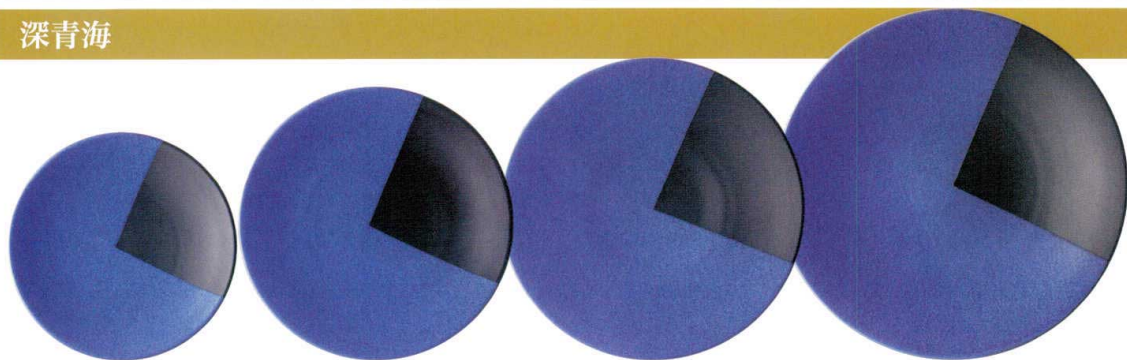

パンフレット番号	問合せ先	電話番号
20606-427	株式会社クイックパック	0564-59-3525

Japanese Tableware(Open Stock) 和陶オープン 427

深青海

和陶オープン

ツ427-018  
7.5皿 φ22.8×2.1cm  
(磁)JPN 2,000円

ツ427-028  
9.0皿 φ27.2×2.7cm  
(磁)JPN 3,000円

ツ427-038  
尺皿 φ30×2.7cm  
(磁)JPN 5,600円