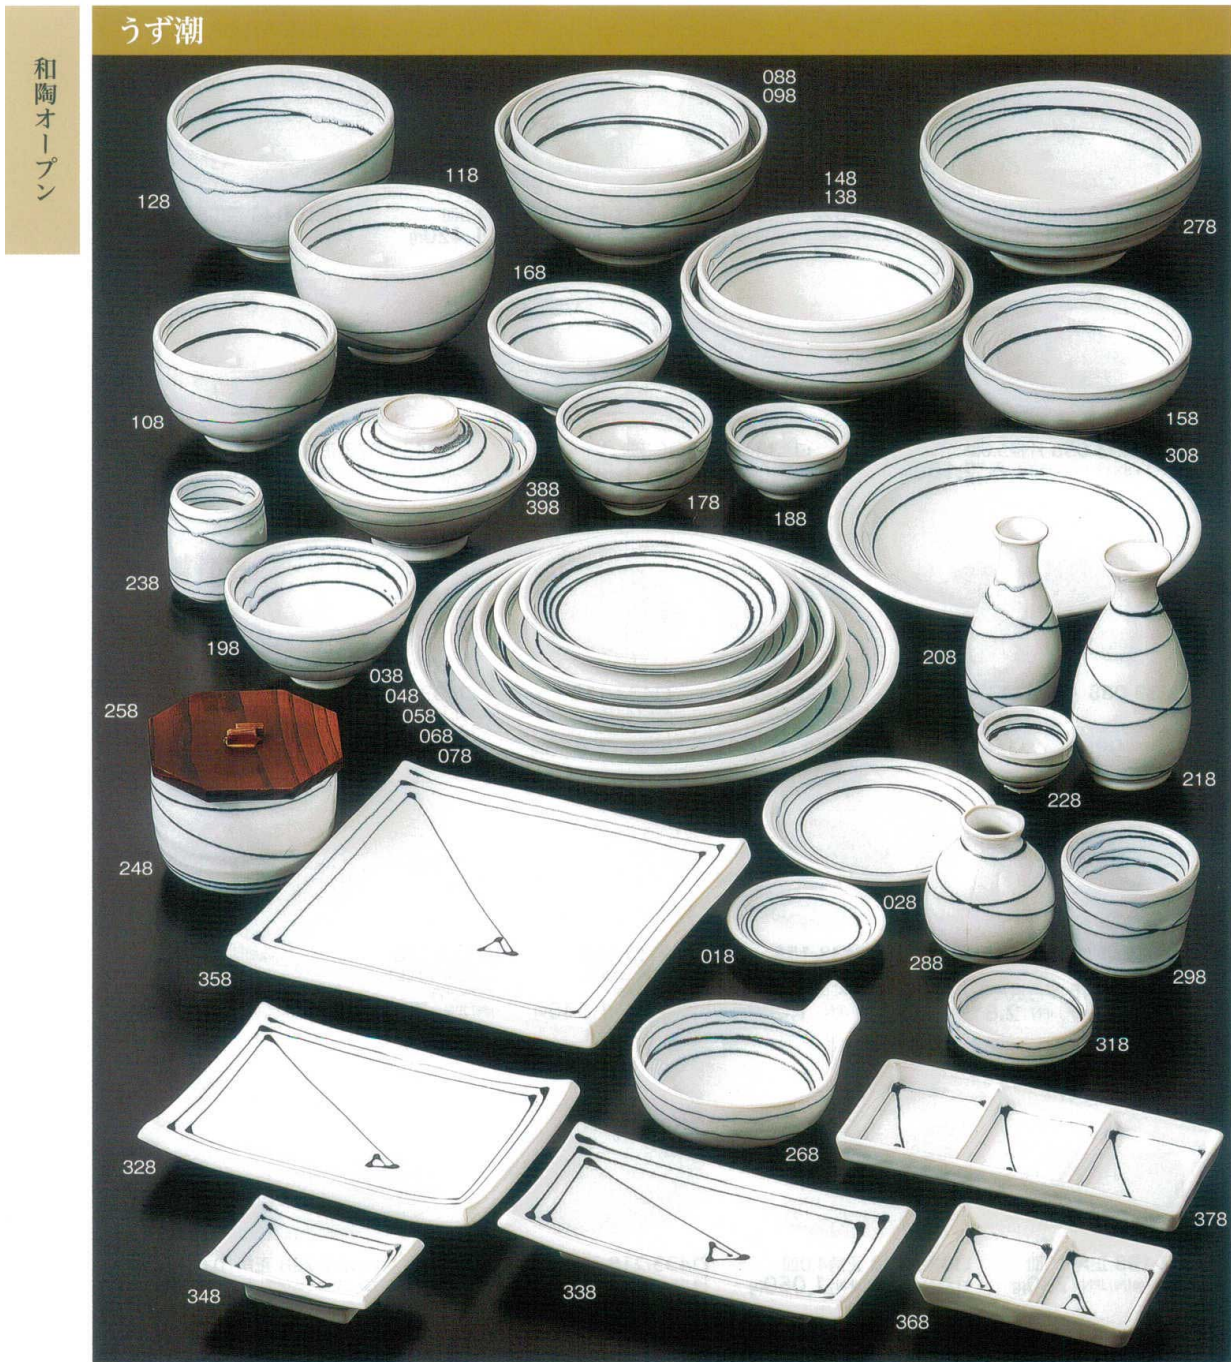

パンフレット番号	問合せ先	電話番号
20606-434	株式会社クイックパック	0564-59-3525

434 和陶オープン Japanese Tableware(Open Stock)

1434-018 丸3.0皿 φ9.5×1.5cm (藍) JPN 600円	1434-148 6.0ボール φ17.5×7cm (藍) JPN 3,500円	1434-278 6.5腰張井 φ20×8cm (藍) JPN 4,200円
1434-028 丸4.0皿 φ14.5×2cm (藍) JPN 800円	1434-158 5.0ボール φ16×6cm (藍) JPN 2,000円	1434-288 一号そば徳利 約220cc (藍) JPN 1,100円
1434-038 丸5.0皿 φ17×2.5cm (藍) JPN 1,000円	1434-168 4.5ボール φ12.5×6cm (藍) JPN 1,700円	1434-298 そば猪口 φ8×6.5cm (藍) JPN 1,100円
1434-048 丸6.0皿 φ19.5×2.5cm (藍) JPN 1,500円	1434-178 4.0ボール φ10.5×6cm (藍) JPN 1,380円	1434-308 8.0めん皿 φ24×5cm (藍) JPN 3,500円
1434-058 丸7.0皿 φ22.5×3cm (藍) JPN 2,500円	1434-188 千代口ボール φ8.5×4cm (藍) JPN 700円	1434-318 切立ヤクミ皿 φ8×1.5cm (藍) JPN 680円
1434-068 丸8.0皿 φ25×3.5cm (藍) JPN 3,900円	1434-198 中平 φ12×6.5cm (藍) JPN 1,000円	1434-328 焼物皿 19.5×14×3cm (藍) JPN 2,400円
1434-078 丸10.0皿 φ30.5×4.5cm (藍) JPN 8,700円	1434-208 一号徳利 約170cc (藍) JPN 1,200円	1434-338 突出皿 19.5×10.5×3cm (藍) JPN 2,000円
1434-088 丸型5.5井 φ17×8cm (藍) JPN 3,000円	1434-218 二号徳利 約280cc (藍) JPN 1,900円	1434-348 長千代口 10×6.5×3cm (藍) JPN 900円
1434-098 丸型6.5井 φ19.5×9cm (藍) JPN 3,800円	1434-228 ぐい呑 φ6×3.5cm (藍) JPN 650円	1434-358 正角10.0皿 22.5×22.5×3.5cm (藍) JPN 5,300円
1434-108 夏目4.5井 φ12.5×7.5cm (藍) JPN 1,900円	1434-238 湯呑(小) φ6×7cm (藍) JPN 980円	1434-368 二ツ切皿 12×7.5×2.5cm (藍) JPN 1,300円
1434-118 夏目5.0井 φ14×9cm (藍) JPN 2,600円	1434-248 飯器 φ10.5×8cm (藍) JPN 1,700円	1434-378 三ツ切皿 19.5×8.5×2.5cm (藍) JPN 2,000円
1434-128 夏目5.5井 φ16×10cm (藍) JPN 2,900円	1434-258 木蓋 11.5cm(木) JPN 450円	1434-388 のり茶 φ15×10cm (藍) JPN 2,200円
1434-138 6.5ボール φ20×7.5cm (藍) JPN 4,300円	1434-268 深口とんずい 11×12×5cm (藍) JPN 1,650円	1434-398 のり茶(身) φ15×7cm (藍) JPN 1,500円