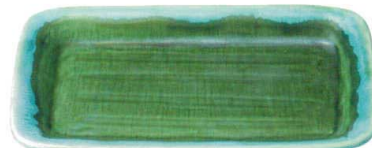

≡450-298 トレー12.0皿
32×20.5cm (強) JPN 7,830円