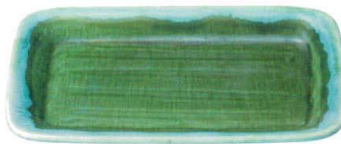

≡450-288 トレー11.0皿
29.5×19cm (強) JPN 5,860円