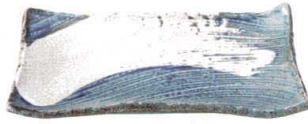

ラ455-068 紺ねず 角皿31cm
31×21×4cm(磁) JPN 5,600円

ラ455-078 紺ねず 4.1多用丼
φ12.8×7cm(磁) JPN 1,000円