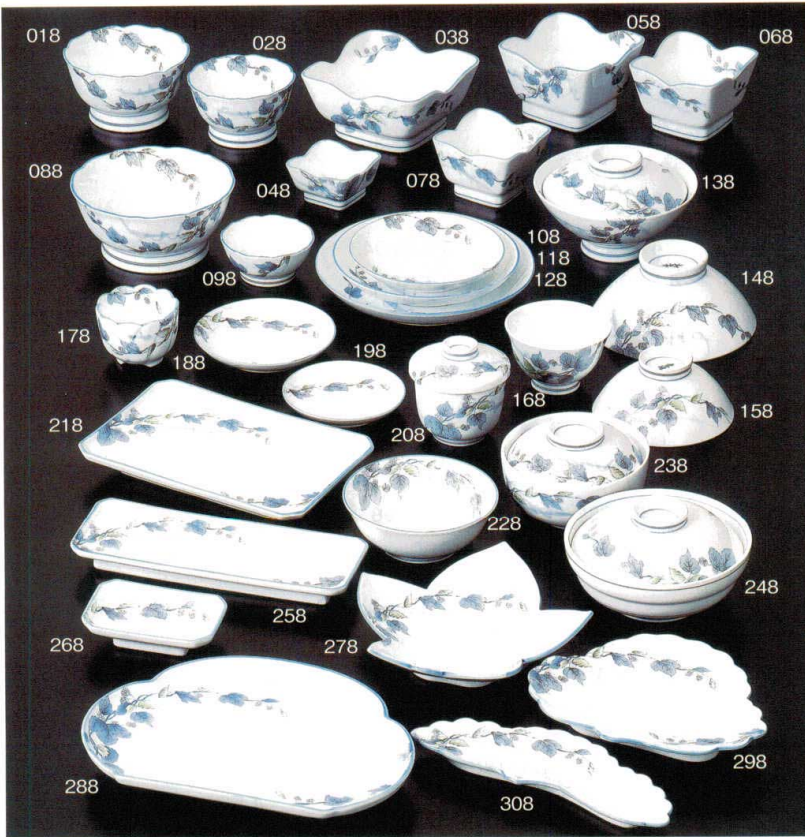

パンフレット番号	問合せ先	電話番号
20606-475	株式会社クイックパック	0564-59-3525

Japanese Tableware(Open Stock) 和陶オープン 475

清彩つた

- オ475-018 桔梗型4.0小鉢 2,050円
φ12.2×7cm(磁)JPN
- オ475-028 桔梗型3.6小鉢 1,850円
φ10.2×6cm(磁)JPN
- オ475-038 花角刺身鉢 3,200円
13.3×13.3×6.6cm(磁)JPN
- オ475-048 花角干代口 1,150円
7×7×4cm(磁)JPN
- オ475-058 花角4.5小鉢 2,550円
10.9×10.9×7.4cm(磁)JPN
- オ475-068 花角4.0小鉢 2,150円
9.6×9.6×6.7cm(磁)JPN
- オ475-078 花角3.6小鉢 1,950円
8.5×8.5×5.9cm(磁)JPN
- オ475-088 桔梗型刺身鉢 3,050円
φ14.8×6.7cm(磁)JPN
- オ475-098 桔梗型干代口 1,000円
φ8.4×3.8cm(磁)JPN
- オ475-108 丸4.0皿 1,150円
φ13.7cm(磁)JPN
- オ475-118 丸5.0皿 1,370円
φ16.5cm(磁)JPN
- オ475-128 丸6.0皿 2,000円
φ19.3cm(磁)JPN
- オ475-138 のり茶 3,650円
φ14.7×9.2cm(磁)JPN
- オ475-148 のり茶(身) 2,200円
φ14.7×6.6cm(磁)JPN
- オ475-158 中平 1,300円
φ11.9×5.2cm(磁)JPN
- オ475-168 反煎茶 1,250円
φ8.9×5.7cm(磁)JPN
- オ475-178 珍味小鉢 1,800円
φ7×5.2cm(磁)JPN
- オ475-188 丸3.5皿 1,000円
φ12.2cm(磁)JPN
- オ475-198 丸3.0皿 900円
φ10.3cm(磁)JPN
- オ475-208 京型むし碗 2,400円
φ7.5×8.5cm(磁)JPN
- オ475-218 四ツ切焼物皿 3,260円
14×21cm(磁)JPN
- オ475-228 丸型玉割 1,520円
φ12.2×4.7cm(磁)JPN
- オ475-238 円菓子碗 3,800円
φ11.8×7.8cm(磁)JPN
- オ475-248 京型蓋向 3,800円
φ14.4×8cm(磁)JPN
- オ475-258 四ツ切突出皿 3,050円
8.4×22.3cm(磁)JPN
- オ475-268 四ツ切干代口 1,150円
6.8×10.3cm(磁)JPN
- オ475-278 もみじ型和皿 2,750円
18.3×18cm(磁)JPN
- オ475-288 松型天皿 3,650円
18.2×24cm(磁)JPN
- オ475-298 松型和皿 2,700円
15×18.5cm(磁)JPN
- オ475-308 松型突出皿 2,700円
8×21cm(磁)JPN