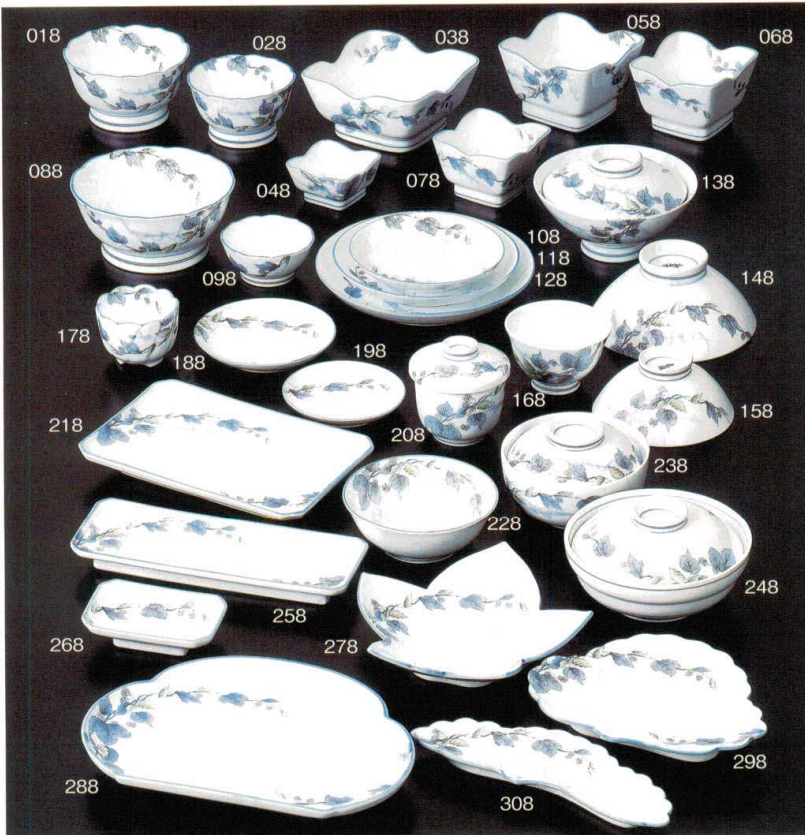

パンフレット番号	問合せ先	電話番号
20606-475	株式会社クイックパック	0564-59-3525

Japanese Tableware(Open Stock) 和陶オープン 475

清彩つた

- オ475-018 桔梗型4.0小鉢
φ12.2×7cm(磁)JPN 2,050円
- オ475-028 桔梗型3.6小鉢
φ10.2×6cm(磁)JPN 1,850円
- オ475-038 花角刺身鉢
13.3×13.3×6.6cm(磁)JPN 3,200円
- オ475-048 花角干代口
7×7×4cm(磁)JPN 1,150円
- オ475-058 花角4.5小鉢
10.9×10.9×7.4cm(磁)JPN 2,550円
- オ475-068 花角4.0小鉢
9.6×9.6×6.7cm(磁)JPN 2,150円
- オ475-078 花角3.6小鉢
8.5×8.5×5.9cm(磁)JPN 1,950円
- オ475-088 桔梗型刺身鉢
φ14.8×6.7cm(磁)JPN 3,050円
- オ475-098 桔梗型干代口
φ8.4×3.8cm(磁)JPN 1,000円
- オ475-108 丸4.0皿
φ13.7cm(磁)JPN 1,150円
- オ475-118 丸5.0皿
φ16.5cm(磁)JPN 1,370円
- オ475-128 丸6.0皿
φ19.3cm(磁)JPN 2,000円
- オ475-138 のり茶
φ14.7×9.2cm(磁)JPN 3,650円
- オ475-148 のり茶(身)
φ14.7×6.6cm(磁)JPN 2,200円
- オ475-158 中平
φ11.9×5.2cm(磁)JPN 1,300円
- オ475-168 反煎茶
φ8.9×5.7cm(磁)JPN 1,250円
- オ475-178 珍味小鉢
φ7×5.2cm(磁)JPN 1,800円
- オ475-188 丸3.5皿
φ12.2cm(磁)JPN 1,000円
- オ475-198 丸3.0皿
φ10.3cm(磁)JPN 900円
- オ475-208 京型むし碗
φ7.5×8.5cm(磁)JPN 2,400円
- オ475-218 四ツ切焼物皿
14×21cm(磁)JPN 3,260円
- オ475-228 丸型玉割
φ12.2×4.7cm(磁)JPN 1,520円
- オ475-238 円菓子碗
φ11.8×7.8cm(磁)JPN 3,800円
- オ475-248 京型蓋向
φ14.4×8cm(磁)JPN 3,800円
- オ475-258 四ツ切突出皿
8.4×22.3cm(磁)JPN 3,050円
- オ475-268 四ツ切干代口
6.8×10.3cm(磁)JPN 1,150円
- オ475-278 もみじ型和皿
18.3×18cm(磁)JPN 2,750円
- オ475-288 松型天皿
18.2×24cm(磁)JPN 3,650円
- オ475-298 松型和皿
15×18.5cm(磁)JPN 2,700円
- オ475-308 松型突出皿
8×21cm(磁)JPN 2,700円