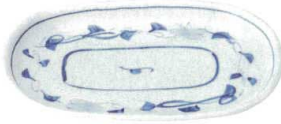

ト481-048 丸千代口
φ8.3×3.5cm(磁)JPN 530円

ト481-058 湯呑
φ6.5×9cm(磁)JPN 910円

ト481-068 玉淵5.5皿
φ16.7×2.4cm(磁)JPN 1,100円

ト481-078 玉淵6.5皿
φ20.4×2.6cm(磁)JPN 1,650円

ト481-088 玉淵8.0皿
φ24.7×3cm(磁)JPN 3,150円

ト481-098 玉淵3.5皿
φ10.8×2.2cm(磁)JPN 630円

ト481-108 玉淵8.0小判皿
24.3×15.8×2.5cm(磁)JPN 1,580円

ト481-118 玉淵9.0小判皿
27.6×18×2.8cm(磁)JPN 2,300円

ト481-128 長千代口
10.5×7.3×2.5cm(磁)JPN 530円

ト481-138 正角漬物皿
10.5×10.5×2.2cm(磁)JPN 690円

ト481-148 玉淵6.5小判皿
19.7×12.5×2.3cm(磁)JPN 1,100円