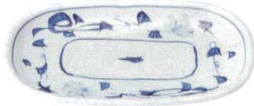

ト481-048 丸千代口
φ8.3×3.5cm(磁)JPN 530円

ト481-058 湯呑
φ6.5×9cm(磁)JPN 910円

ト481-068 玉淵5.5皿
φ16.7×2.4cm(磁)JPN 1,100円

ト481-078 玉淵6.5皿
φ20.4×2.6cm(磁)JPN 1,650円

ト481-088 玉淵8.0皿
φ24.7×3cm(磁)JPN 3,150円

ト481-098 玉淵3.5皿
φ10.8×2.2cm(磁)JPN 630円

ト481-108 玉淵8.0小判皿
24.3×15.8×2.5cm(磁)JPN 1,580円

ト481-118 玉淵9.0小判皿
27.6×18×2.8cm(磁)JPN 2,300円

ト481-128 長千代口
10.5×7.3×2.5cm(磁)JPN 530円

ト481-138 正角漬物皿
10.5×10.5×2.2cm(磁)JPN 690円

ト481-148 玉淵6.5小判皿
19.7×12.5×2.3cm(磁)JPN 1,100円