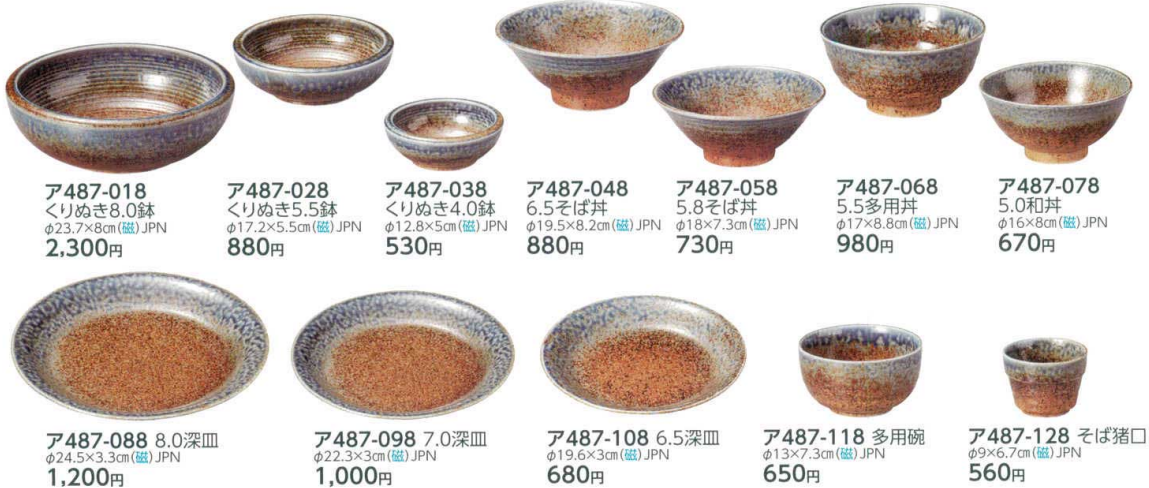

パンフレット番号	問合せ先	電話番号
20606-487	株式会社クイックパック	0564-59-3525

Japanese Tableware(Open Stock) 和陶オープン 487

藍化粧

和陶オープン

ア487-018  
くりぬき8.0鉢  
φ23.7×8cm(磁)JPN  
2,300円

ア487-028  
くりぬき5.5鉢  
φ17.2×5.5cm(磁)JPN  
880円

ア487-038  
くりぬき4.0鉢  
φ12.8×5cm(磁)JPN  
530円

ア487-048  
6.5そば丼  
φ19.5×8.2cm(磁)JPN  
880円

ア487-058  
5.8そば丼  
φ18×7.3cm(磁)JPN  
730円

ア487-068  
5.5多用丼  
φ17×8.8cm(磁)JPN  
980円

ア487-078  
5.0和丼  
φ16×8cm(磁)JPN  
670円

ア487-088 8.0深皿  
φ24.5×3.3cm(磁)JPN  
1,200円

ア487-098 7.0深皿  
φ22.3×3cm(磁)JPN  
1,000円

ア487-108 6.5深皿  
φ19.6×3cm(磁)JPN  
680円

ア487-118 多用碗  
φ13×7.3cm(磁)JPN  
650円

ア487-128 そば猪口  
φ9×6.7cm(磁)JPN  
560円

ねこ

ヨ487-318 3.5皿  
12.2×2.5cm(磁)JPN 350円

ヨ487-328 5.0皿  
16.5×3.3cm(磁)JPN 450円