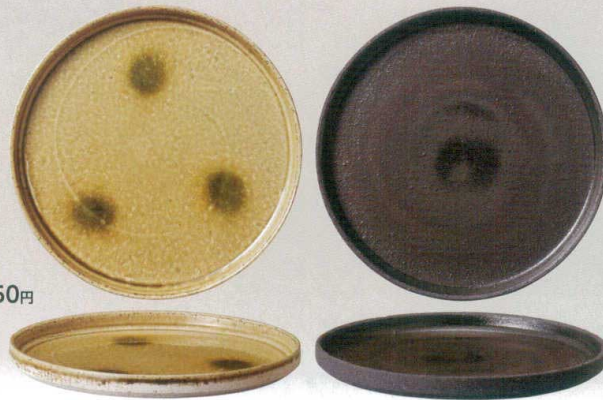

## 492 モダンスタイル Modern Style

モダンスタイル

ネ492-018  
ビードロ吹きオリベ  
24cm切立プレート  
φ24.5×2.4cm(陶) JPN 4,150円

ネ492-028  
黒土24cm切立プレート  
φ24.5×2.4cm(陶) JPN 4,350円

*Basic Colorful Circle*

ネ492-038  
珠装8.5丸浅口切立皿  
φ26.9×1.5cm(磁) JPN 6,900円