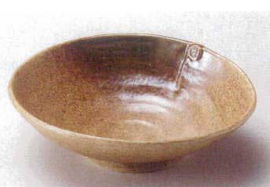

コ050-048 丸紋蝶4.5ボール
φ13.5×4cm (磁) JPN 1,370円

刺身鉢
向付
千代口
中鉢
高台小鉢
小鉢(組)

コ050-058 ブルー貫入 角浅鉢
13.2×13.2×4.2cm (磁) JPN 1,360円

タ050-068 エメラルドグリーン楕円小鉢
15.8×11.4×4.5cm (陶) JPN 1,340円

ネ050-078 若草5.0鉢
φ16.5×4cm (磁) JPN 1,200円

タ050-088 あげぼの扇中鉢
17.5×16.3×5.5cm (磁) JPN 1,460円

小付
蓋付珍味
珍味
珍味セット
松花堂
蓋向
円菓子碗
むし碗
ミニむし碗
天皿
とんずい

タ050-098 あげぼの翔大鉢
17.5×16×5.3cm (磁) JPN 1,460円
タ050-108 あげぼの翔小鉢
13.2×12.1×4.3cm (磁) JPN 870円

ア050-118 ピンク吹片口鉢
17×16×5.2cm (磁) JPN 1,450円

タ050-128 伊賀オリベ翔大鉢
17.5×16×5.3cm (磁) JPN 1,460円
タ050-138 伊賀オリベ翔小鉢
13.2×12.2×4.3cm (磁) JPN 870円

ツ050-148 粉引ライン 舟型小鉢
19.2×11×6cm (磁) JPN 1,200円

ミ050-158 黒伊賀備前吹ケズリ八角弁
φ13.5×7.4cm (磁) JPN 1,400円

ネ050-168 油滴三つ足5.0鉢
φ15.5×4.6cm (磁) JPN 1,200円