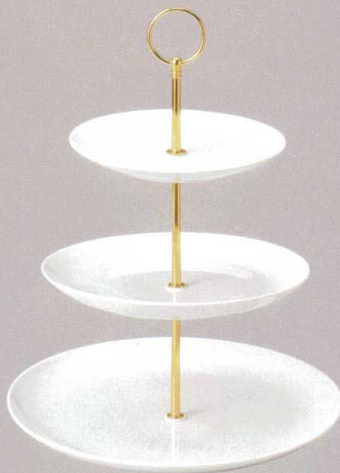

パンフレット番号	問合せ先	電話番号
20606-510	株式会社クイックパック	0564-59-3525

510 モダンスタイル Modern Style

モダンスタイル

Afternoon Tea

ハ510-018
フラスタム(ブラック)土瓶
17.5×13.6×19cm (磁) JPN
12,500円

ハ510-048
フラスタム(ホワイト)土瓶
17.5×13.6×19cm (磁) JPN
11,000円

ハ510-028
フラスタム(ブラック)煎茶
8.1×6.2cm (磁) JPN
2,000円

ハ510-038
黒変形多角型プレート
φ11.5×1cm (磁) JPN
3,800円

ハ510-058
フラスタム(ホワイト)煎茶
8.1×6.2cm (磁) JPN
2,000円

ハ510-068
白変形多角型プレート
φ11.5×1cm (磁) JPN
3,800円

フ510-078
3段デコスタンド
φ26×34cm
JPN (皿:JPN日本・スタンド:CHN)
9,500円

フ510-088
2段デコスタンド
φ21×23cm
JPN (皿:JPN日本・スタンド:CHN)
5,800円

ハ510-098
シルバーしのぎ蓋物
φ9.7×9cm (磁) JPN
5,500円

ハ510-108
金結晶しのぎ蓋物
φ9.7×9cm (磁) JPN
4,400円

ホ510-118
硬質結晶・白マット24.5cm切立浅皿
φ24.5×2.3cm (磁) JPN
4,980円

ホ510-128
硬質結晶・白マット20cm切立深皿
φ20.2×4cm (磁) JPN
4,250円