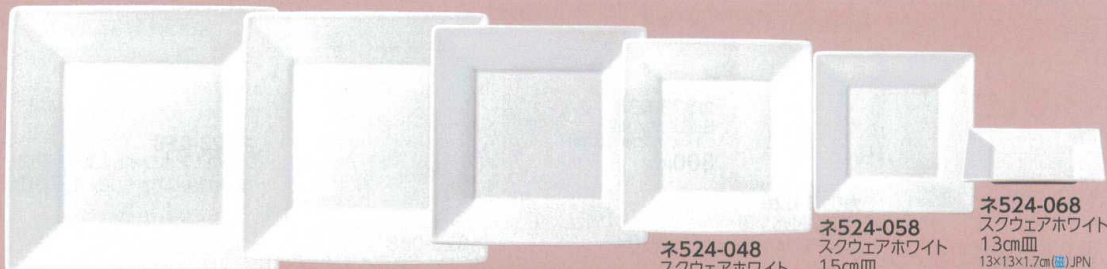

パンフレット番号	問合せ先	電話番号
20606-524	株式会社クイックパック	0564-59-3525

524 モダンスタイル Modern Style

モダンスタイル

ネ524-018
スクウェアホワイト26cm皿
26.2×26.2×2.5cm (磁) JPN
3,600円

ネ524-028
スクウェアホワイト
23cm皿
23×23×2.3cm (磁) JPN
2,700円

ネ524-038
スクウェアホワイト
20cm皿
20.2×20.2×2.1cm (磁) JPN
2,300円

ネ524-048
スクウェアホワイト
17.5cm皿
17.8×17.8×1.9cm (磁) JPN
2,100円

ネ524-058
スクウェアホワイト
15cm皿
15.2×15.2×1.9cm (磁) JPN
1,700円

ネ524-068
スクウェアホワイト
13cm皿
13×13×1.7cm (磁) JPN
1,300円

ネ524-078
スクウェアホワイト
7.5cmしょうゆ皿
7.8×7.8×2.2cm (磁) JPN
650円