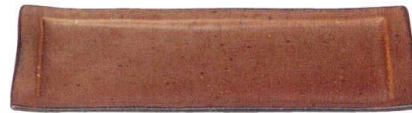

イ545-188
アメ盛り皿
24.5×23×3cm (磁) JPN
5,280円

イ545-168
アメ 31cmロールケーキ皿
31×14×2cm (磁) JPN 4,650円