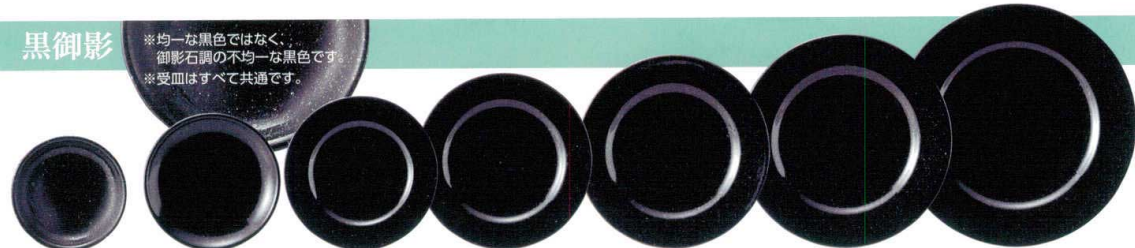

黒御影

※均一な黒色ではなく、御影石調の不均一な黒色です。
※受皿はすべて共通です。

- ホ565-518 AS13cm皿(メタ)
  12.7×2.2cm(磁)JPN 390円
- ホ565-528 AS15cm皿(メタ)
  15×2.3cm(磁)JPN 440円
- ホ565-538 リム17cm皿
  16.7×2.2cm(磁)JPN 430円
- ホ565-548 リム19cm皿
  19×2.3cm(磁)JPN 540円
- ホ565-558 リム21cm皿
  21×2.2cm(磁)JPN 580円
- ホ565-568 リム23cm皿
  23×2.5cm(磁)JPN 830円
- ホ565-578 リム26cm皿
  26.2×3cm(磁)JPN 1,270円

- ホ565-588 コーヒー碗
  7.4×6.8cm(160cc)(磁)JPN 480円
- ホ565-598 共通受皿
  14.8×2cm(磁)JPN 410円
- ホ565-608 スタックコーヒー碗
  7.2×6.5cm(180cc)(磁)JPN 480円
- ホ565-618 スタック兼用碗
  8.2×5.6cm(190cc)(磁)JPN 490円
- ホ565-628 スタックカプチーノ碗
  9×5.8cm(240cc)(磁)JPN 510円
- ホ565-638 スタックアメリカン碗
  7.8×7.1cm(230cc)(磁)JPN 510円

- ホ565-648 10cm深皿(メタ)
  10×2.5cm(磁)JPN 350円
- ホ565-658 14cm深皿(メタ)
  14.2×3cm(磁)JPN 400円
- ホ565-668 16cm深鉢(メタ)
  16×5cm(磁)JPN 530円
- ホ565-678 19cm深皿(メタ)
  19.5×3.8cm(磁)JPN 600円
- ホ565-688 リム21cm深皿
  21×4.2cm(磁)JPN 630円
- ホ565-698 リム23cm深皿
  23.5×4.5cm(磁)JPN 830円

- ホ565-708 7cmボール
  7.4×4cm(磁)JPN 320円
- ホ565-718 9cmボール
  9×5.2cm(磁)JPN 480円
- ホ565-728 11cmボール
  11.5×5.5cm(磁)JPN 530円
- ホ565-738 14cmボール
  14.2×6cm(磁)JPN 650円
- ホ565-748 21cmボール
  20.7×8.8cm(磁)JPN 1,220円
- ホ565-758 26cm楕円ペーカ
  26.3×18.5×6cm(磁)JPN 2,320円

表示価格、仕様などは予告なく変更となる場合があります。最新情報はWEBサイトにて必ずご確認ください(廃番含)。