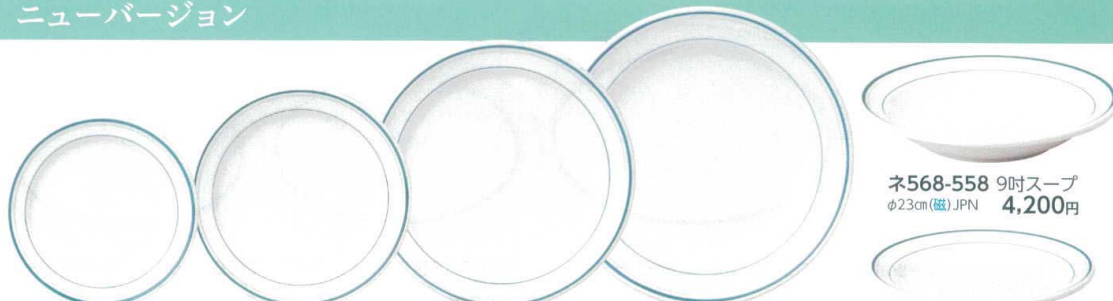

ツ568-098 9吋スープ
φ23.3×4.2cm (磁) JPN
3,500円

ツ568-108 片手スープカップ
12.7×10.5×6cm (330cc) (磁) JPN
2,400円

ツ568-118 マグ
φ9×9cm (300cc) (磁) JPN
2,300円

ツ568-128 コーヒー碗
7.6×7.1cm (190cc) (磁) JPN
1,850円

ツ568-148 紅茶碗
9.5×5.8cm (230cc) (磁) JPN
1,850円

ツ568-138 兼用受皿
15cm (磁) JPN
1,400円

ツ568-158 兼用受皿
15cm (磁) JPN
1,400円

ニューバージョン

ネ568-518 6.5吋ミート皿
φ17cm (磁) JPN
1,900円

ネ568-528 7.5吋ミート皿
φ19.6cm (磁) JPN
2,500円

ネ568-538 9吋ミート皿
φ23cm (磁) JPN
3,600円

ネ568-548 10吋ミート皿
φ26cm (磁) JPN
6,300円