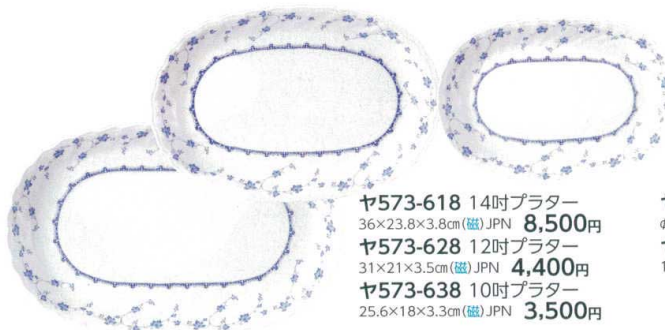

- ヤ573-568 5.5吋フルーツ
φ13.8×3.1cm(磁)JPN 980円

- ヤ573-578 6.5吋オートミル
φ16.5×4.8cm(磁)JPN 1,250円

- ヤ573-588 7.5吋クープ
φ19.5×3.6cm(磁)JPN 1,400円

- ヤ573-598 9吋スープ
φ23×4.4cm(磁)JPN 1,600円

- ヤ573-608 9.5吋ベーカ
24.5×18.3×5.3cm(磁)JPN 4,000円

- ヤ573-618 14吋プラター
36×23.8×3.8cm(磁)JPN 8,500円
- ヤ573-628 12吋プラター
31×21×3.5cm(磁)JPN 4,400円
- ヤ573-638 10吋プラター
25.6×18×3.3cm(磁)JPN 3,500円

- ヤ573-648 コーヒー碗
φ8×7.7cm(180cc)(磁)JPN 1,450円
- ヤ573-658 コーヒー受皿
14.6×2cm(磁)JPN 900円