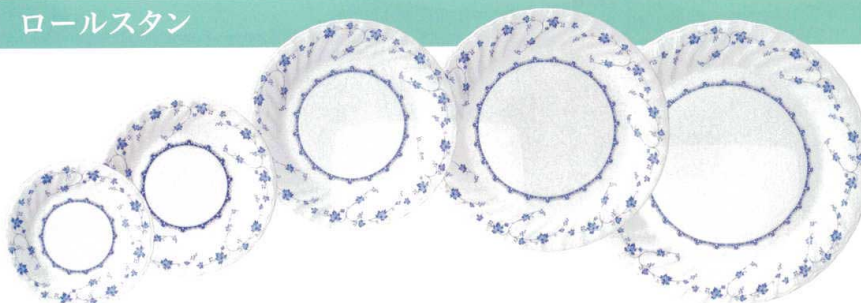

- ヤ573-238 5.5吋フルーツ
φ14.2×3cm(強)JPN 1,580円

- ヤ573-248 6.5吋オートミル
φ16.5×5cm(強)JPN 2,100円

- ヤ573-258 耳付グラタン
20×4.5cm(強)JPN 3,300円

ロールスタン

- ヤ573-518 6.5吋パン皿
φ16.5×1.5cm(磁)JPN 980円
- ヤ573-528 7.5吋ケーキ皿
φ19.5×2cm(磁)JPN 1,250円
- ヤ573-538 9吋ミート
φ23×2.2cm(磁)JPN 1,600円
- ヤ573-548 10吋ディナー皿
φ26.7×2.4cm(磁)JPN 2,400円
- ヤ573-558 12吋プレート
φ31×3cm(磁)JPN 5,600円

- ヤ573-568 5.5吋フルーツ
φ13.8×3.1cm(磁)JPN 980円

- ヤ573-578 6.5吋オートミル
φ16.5×4.8cm(磁)JPN 1,250円

- ヤ573-588 7.5吋クープ
φ19.5×3.6cm(磁)JPN 1,400円

- ヤ573-598 9吋スープ
φ23×4.4cm(磁)JPN 1,600円

- ヤ573-608 9.5吋ベーカ
24.5×18.3×5.3cm(磁)JPN 4,000円