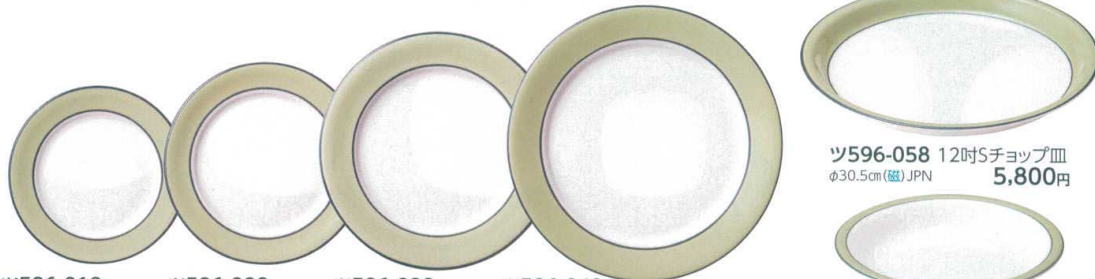

パンフレット番号	問合せ先	電話番号
20606-596	株式会社クイックパック	0564-59-3525

596 洋陶オープン Western Tableware(Open Stock)

グリーンセラム

洋陶オープン

ツ596-018 7吋パン皿
φ17.5cm(磁)JPN
1,000円

ツ596-028 8吋ケーキ皿
φ19.5cm(磁)JPN
1,300円

ツ596-038 9吋ミート皿
φ23cm(磁)JPN
1,900円