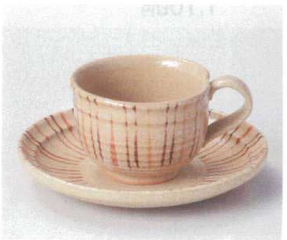

ト608-118 鼠志野カブコーヒー碗
φ8.5×6.8cm(240cc)(陶)JPN 2,300円
ト608-128 鼠志野カブコーヒー受皿
φ14×1.3cm(陶)JPN 1,650円

テ608-138 南蛮さざ波碗皿
φ13.5×2.8cm(210cc)(陶)JPN 2,300円

テ608-148 芽生碗皿
φ13.5×2.8cm(210cc)(陶)JPN 2,300円

テ608-158 黒均窯十草コーヒー碗皿
12×9×7.2cm(210cc)(陶)JPN 2,200円

テ608-168 白均窯十草コーヒー碗皿
12×9×7.2cm(210cc)(陶)JPN 2,200円

□608-178 十草コーヒー碗
11×8.8×6cm(180cc)(陶)JPN 2,310円
□608-188 十草コーヒー皿
φ15×2.5cm(陶)JPN 1,320円

□608-198 手造りウノフコーヒー碗
11.7×9.1×7.7cm(180cc)(陶)JPN 2,310円
□608-208 手造りウノフコーヒー皿
φ15.2×2cm(陶)JPN 1,320円