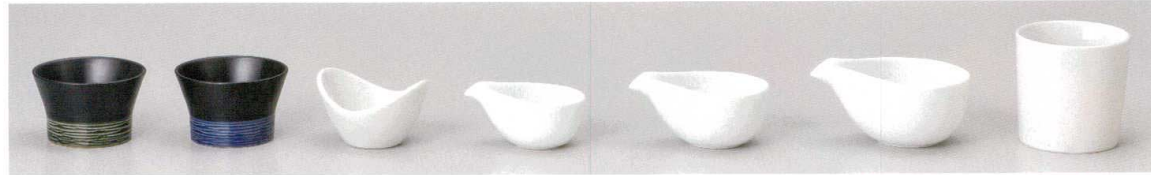

洋陶単品

- | | | | | | |
|---|--|--|---|--|---|
| ハ623-078
蓋付デザート瓶プリン(ガラス)
φ4.8×10cm(100cc) (ワ) JPN
290円 | ハ623-088
蓋付デザート瓶ゼリー(ガラス)
φ5.5×7.5cm(120cc) (ワ) JPN
330円 | ハ623-098
蓋付デザート瓶ヨーグルト(ガラス)
φ5.5×7.5cm(105cc) (ワ) JPN
280円 | ハ623-108
MOREアメプチデザート
10×7.5×5.5cm(150cc) (磁) JPN
800円 | ホ623-118 トリュフ9cm蓋
φ9.3×2.7cm (磁) JPN
800円
ホ623-128 シェルトリュフ9cmボール
10.6×9×6.5cm(210cc) (磁) JPN
2,300円 | ホ623-138 トリュフ10.5cm蓋
φ10.7×3.5cm (磁) JPN
900円
ホ623-148 ライオントリュフ10.5cmボール
12.5×10.5×7.5cm(350cc) (磁) JPN
2,400円 |
|---|--|--|---|--|---|

レンジ容器
スープ
カップ

コーヒー
(和風)

コーヒー
(洋風)

コーヒー
(無地)

マグカップ

ポット
洋陶小物

糖かけ器

お玉
スプーン

ガラス製品

- | | | | | | | |
|---|---|---|---|--|--|---|
| ア623-158
リップルオリベカップS
φ4.8×5.2cm (磁) JPN
320円 | ア623-168
リップルブルーカップS
φ4.8×5.2cm (磁) JPN
320円 | ヤ623-178
白8.5cmVボール
8.4×6.7×4.8cm (磁) JPN
440円 | ロ623-188
スワンホワイトドレッシング(小)
9×6.3×4.5cm (磁) JPN
610円 | ロ623-198
スワンホワイトドレッシング(中)
10.5×7.2×5.2cm (磁) JPN
800円 | ロ623-208
スワンホワイトドレッシング(大)
11.8×8.5×6cm (磁) JPN
1,020円 | ハ623-218
プリンカップ
φ8.1×7.9cm(250cc) (磁) JPN
510円 |
|---|---|---|---|--|--|---|

- | | | | | |
|---|---|---|--|--|
| ヤ623-228
白リーフボール L
15.5×9.8×5cm (磁) JPN
740円 | ヤ623-238
白リーフボール M
14×8.6×4.2cm (磁) JPN
650円 | ヤ623-248
白リーフボール S
11.7×7.3×4cm (磁) JPN
490円 | ヤ623-258
白8cmスライドボール
8×6.3×5cm (磁) JPN
440円 | ヤ623-268
白7cmスクエアボール
7×4.4cm (磁) JPN
440円 |
|---|---|---|--|--|