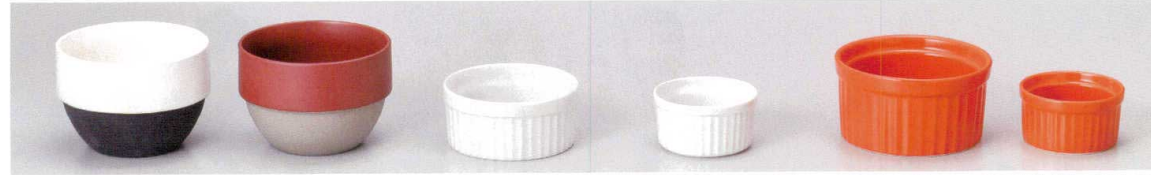

イ625-248 白黒マットスタック 中
φ10×7cm (320cc) JPN 1,500円
イ625-258 黒白マットスタック 小
φ7.5×5.5cm (120cc) JPN 750円

イ625-268 グレー赤マットスタック 中
φ10×7cm (320cc) JPN 1,500円
イ625-278 グレー赤マットスタック 小
φ7.5×5.5cm (120cc) JPN 750円

ハ625-288 スフレ(大)
φ8.8×4.2cm (160cc) (磁) JPN 450円
ハ625-298 スフレ(中)
φ7.9×3.6cm (100cc) (磁) JPN 310円

ハ625-308 スフレ(小)
φ6.7×3.7cm (80cc) (磁) JPN 260円
ハ625-318 スフレ(SS)
φ6×3.6cm (60cc) (磁) JPN 230円
ハ625-328 スフレSSS
φ5×2.7cm (30cc) (磁) JPN 220円

ト625-338
オレンジ4吋スフレ
φ10×5.5cm (磁) JPN 860円