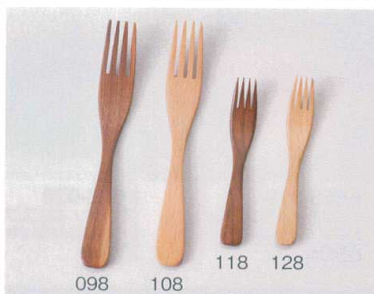

パンフレット番号	問合せ先	電話番号
20606-626	株式会社クイックパック	0564-59-3525

626 木製カトラリー Wooden Cutlery

洋陶単品

レンジ食器
スプーン
カップ

コーヒー
(和風)

コーヒー
(洋風)

コーヒー
(無地)

マグカップ

ポット
洋陶小物

楕円カトラリー

お玉
スプーン

ガラス製器

018 028 038 048

1626-018 ウォールナットカレースプーン 17.5×3.4cm CHN 1,150円
 1626-028 ナチュラルカレースプーン 17.5×3.4cm CHN 1,000円
 1626-038 ウォールナットスプーン 15.5×4cm CHN 1,150円
 1626-048 ナチュラルスプーン 15.5×4cm CHN 1,000円

058 068 078 088

1626-058 ウォールナットバターナイフ 17.5×2.7cm CHN 1,150円
 1626-068 ナチュラルバターナイフ 17.5×2.7cm CHN 1,000円
 1626-078 ウォールナットスプーン(s) 12.2×2.7cm CHN 1,000円
 1626-088 ナチュラルスプーン(s) 12.2×2.7cm CHN 850円

098 108 118 128