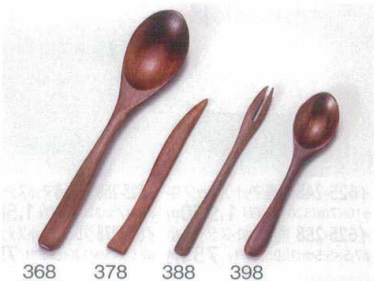

368 378 388 398

1626-368 本漆カレースプーン 17.6×4cm CHN 570円
1626-378 本漆ナイフ 12×1cm CHN 410円
1626-388 本漆フォーク 12×0.9cm CHN 410円
1626-398 本漆スプーン 12×2.5cm CHN 410円