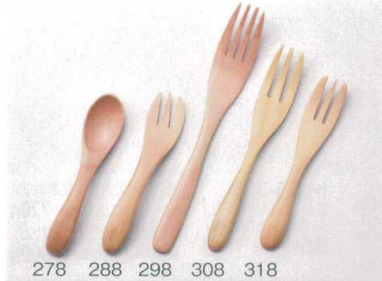

278 288 298 308 318

1626-278 ベビースプーン白木 11.8cm CHN(木製) 650円
1626-288 ベビーフォーク白木 11.8cm CHN(木製) 650円
1626-298 フォークL/WH 18×2.7cm CHN 650円
1626-308 フォークM/WH 15×2.5cm CHN 480円
1626-318 フォークS/WH 12.5×2.3cm CHN 430円