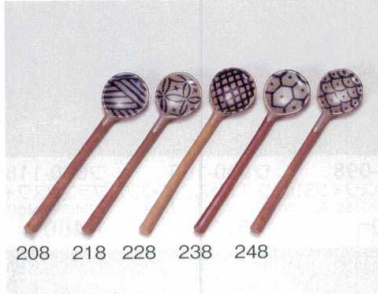

208 218 228 238 248
㊦629-208 土物スプーンストライプ 11.3×2.1×1.1cm ㊦JPN 370円
㊦629-218 土物スプーン七宝 11.3×2.1×1.1cm ㊦JPN 370円
㊦629-228 土物スプーン格子 11.3×2.1×1.1cm ㊦JPN 370円
㊦629-238 土物スプーン亀甲 11.3×2.1×1.1cm ㊦JPN 370円
㊦629-248 土物スプーン網目 11.3×2.1×1.1cm ㊦JPN 370円