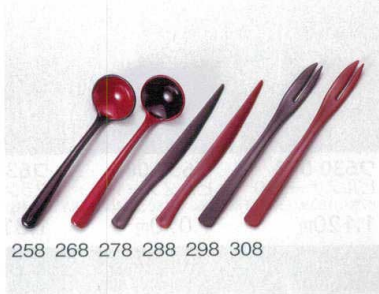

258 268 278 288 298 308
㊦629-258 ㊦A シュガースプーン黒内朱塗 11×3cm JPN 490円
㊦629-268 ㊦A シュガースプーン朱内黒塗 11×3cm JPN 490円
㊦629-278 ㊦AC ナイフ黒 11.7×0.9cm JPN 260円
㊦629-288 ㊦AC ナイフ朱 11.7×0.9cm JPN 260円
㊦629-298 ㊦AC フォーク黒 12.9×1.2cm JPN 260円
㊦629-308 ㊦AC フォーク朱 12.9×1.2cm JPN 260円