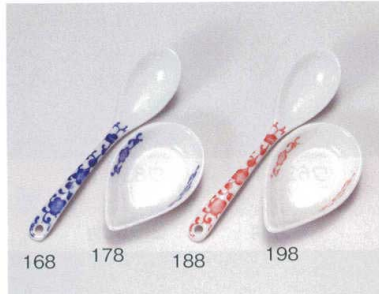

168 178 188 198
㊦629-168 花唐草(ブルー)スプーン 13.3×3.3cm ㊦JPN 1,060円
㊦629-178 花唐草受台(ブルー) 7.5×5.2cm ㊦JPN 790円
㊦629-188 花唐草(ピンク)スプーン 13.3×3.3cm ㊦JPN 1,060円
㊦629-198 花唐草受台(ピンク) 7.5×5.2cm ㊦JPN 790円