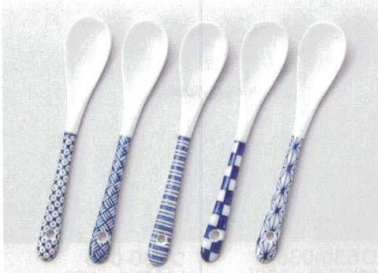

## Ladle / Spoon お玉・スプーン 629

洋陶単品

レンジ器具  
スプーン  
カップ

コーヒー  
(和風)

コーヒー  
(洋風)

コーヒー  
(無地)

マグカップ

ポット  
洋陶小物

種かしー

お玉  
スプーン

ガラス製品

018 028 038 048 058  
 ㊦629-018 グリーン 鉄結晶塗分スプーン φ12.3×2.6cm ㊦JPN 550円  
 ㊦629-028 パープル 鉄結晶塗分スプーン φ12.3×2.6cm ㊦JPN 550円  
 ㊦629-038 オレンジ 鉄結晶塗分スプーン φ12.3×2.6cm ㊦JPN 550円  
 ㊦629-048 ピンク 鉄結晶塗分スプーン φ12.3×2.6cm ㊦JPN 550円  
 ㊦629-058 ブルー 鉄結晶塗分スプーン φ12.3×2.6cm ㊦JPN 550円

068 078 088 098 108  
 ㊦629-068 白藍染絞りコーヒースプーン φ12.6×2.4cm ㊦JPN 750円  
 ㊦629-078 白藍染アジロコーヒースプーン φ12.6×2.4cm ㊦JPN 750円  
 ㊦629-088 白藍染十草コーヒースプーン φ12.6×2.4cm ㊦JPN 750円  
 ㊦629-098 白藍染市松コーヒースプーン φ12.6×2.4cm ㊦JPN 750円  
 ㊦629-108 白藍染麻の葉コーヒースプーン φ12.6×2.4cm ㊦JPN 750円