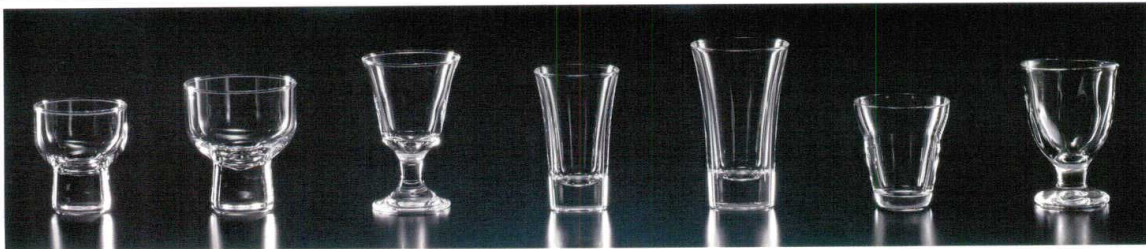

パンフレット番号	問合せ先	電話番号
20606-635	株式会社クイックパック	0564-59-3525

Glassware ガラス製品 635

洋陶単品

<p>タ635-018 J00301杯 φ5.6×6.5cm(70cc) JPN 620円</p>	<p>タ635-028 J00300杯 φ6.8×7.8cm(125cc) JPN 820円</p>	<p>タ635-038 J39829高杯 φ5.8×9cm(65cc) JPN 930円</p>	<p>タ635-048 P01143天開60 φ5.1×8.3cm(60cc) JPN 540円</p>	<p>タ635-058 P01145天開100 φ6×9.8cm(100cc) JPN 580円</p>	<p>タ635-068 B00310冷酒グラス φ5.8×6.3cm(70cc) JPN 840円</p>	<p>タ635-078 P6698台付ミニグラス φ6×8.5cm(75cc) JPN 1,030円</p>
---	--	--	--	--	---	--