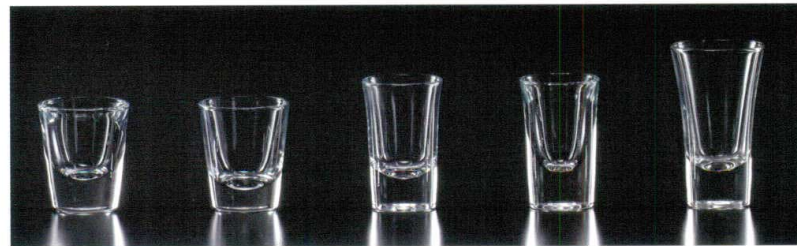

ホット  
洋陶小物

糖かぶり

お玉  
スプーン

ガラス製品

- |  |  |   |  |   |
|--|--|---|--|---|
| <b>イ637-148</b><br>パロックタンブラー 365<br>φ8×13.8cm (365cc) TUR<br><b>810円</b> | <b>イ637-158</b><br>パロックタンブラー 230<br>φ7.5×10.5cm (230cc) TUR<br><b>600円</b> | <b>イ637-168</b><br>パロックタンブラー 300<br>φ9×9.2cm (300cc) TUR<br><b>750円</b> | <b>イ637-178</b><br>ダイヤタンブラー (M)<br>φ8.5×8.7cm (275cc) TUR<br><b>900円</b> | <b>イ637-188</b><br>パロックタンブラー 100<br>φ6.2×7cm (100cc) TUR<br><b>500円</b> |
|--|--|---|--|---|