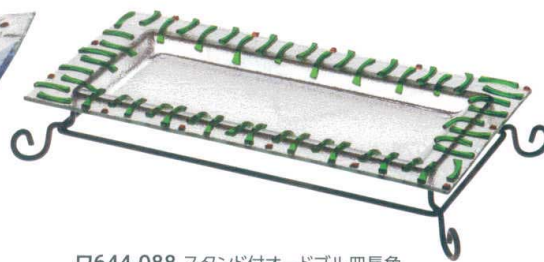

ポット
洋陶小物

様かぶり

お玉
スプーン

ガラス製品

イ644-018 レッドリムプレート28cm
φ28×1.8cm TUR 7,000円

イ644-038 ゴールドリムプレート28cm
φ28×1.8cm TUR 7,000円

イ644-058 ブラウンリムプレート28cm
φ28×1.8cm TUR 7,000円

イ644-028 レッドリムプレート22.5cm
φ22.5×1.7cm TUR 4,800円

イ644-048 ゴールドリムプレート22.5cm
φ22.5×1.7cm TUR 4,800円

イ644-068 ブラウンリムプレート22.5cm
φ22.5×1.7cm TUR 4,800円

W644-078 スタンド付オードブル皿正角
29×29×11cm CHN 2,500円

W644-088 スタンド付オードブル皿長角
36×36×19×6cm CHN 2,500円

W644-098 金縁硝子珍味入 ウォーター
φ7.2×4.8cm (70cc) CHN 610円

W644-108 金縁硝子珍味入 ディンブル
φ6.5×4.5cm (60cc) CHN 610円

イ644-118 ガラス ソースポットM
φ12.5×8cm TUR 2,500円

イ644-128 ガラス ソースポットS
φ8.3×6cm TUR 1,300円

イ644-138 コースタードーム
φ10×10.3cm TUR 2,000円

イ644-148 フードドーム (M)
φ11.8×13.4cm TUR 3,000円
イ644-158 フードドーム (S)
φ9×11.4cm TUR 2,400円