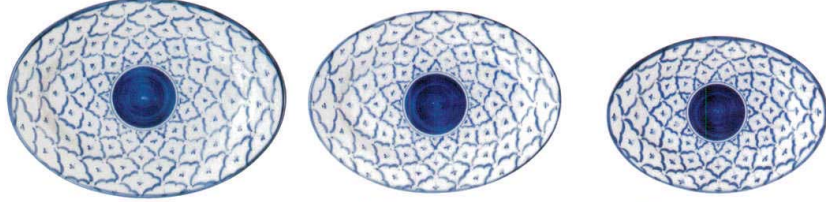

**ハ661-078** 10吋プラター 26×19×2.5cm (磁) JPN 2,100円  
**ハ661-088** 9吋プラター 24×17.3×2.3cm (磁) JPN 1,700円  
**ハ661-098** 8吋プラター 21×15×2.1cm (磁) JPN 1,500円

**ハ661-108** 丸4.0皿 φ13×2.3cm (磁) JPN 600円  
**ハ661-118** 丸3.5皿 φ11.3×2cm (磁) JPN 550円  
**ハ661-128** 丸3.0皿 φ10×1.5cm (磁) JPN 500円