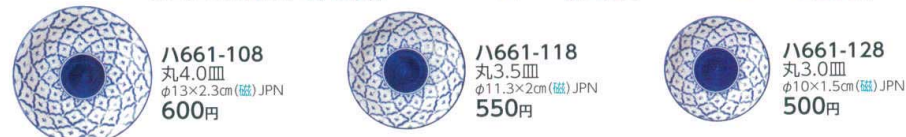

パンフレット番号	問合せ先	電話番号
20606-661	株式会社クイックパック	0564-59-3525

Chinese(Open Stock) 中華オープン 661

チェンマイ

中華オープン

**ハ661-018** 27.5cmディナー皿 φ27.8×2.8cm (磁) JPN 1,800円  
**ハ661-028** 26cmディナープレート φ26.2×2.8cm (磁) JPN 1,600円  
**ハ661-038** 24.5cmミートプレート φ24.5×2.7cm (磁) JPN 1,200円  
**ハ661-048** 21cmデザートプレート φ21×2.4cm (磁) JPN 1,000円  
**ハ661-058** 19.5cmケーキプレート φ19.5×2.2cm (磁) JPN 850円  
**ハ661-068** 17cmプレート φ17×2cm (磁) JPN 700円

**ハ661-078** 10吋プラター 26×19×2.5cm (磁) JPN 2,100円  
**ハ661-088** 9吋プラター 24×17.3×2.3cm (磁) JPN 1,700円  
**ハ661-098** 8吋プラター 21×15×2.1cm (磁) JPN 1,500円

**ハ661-108** 丸4.0皿 φ13×2.3cm (磁) JPN 600円  
**ハ661-118** 丸3.5皿 φ11.3×2cm (磁) JPN 550円  
**ハ661-128** 丸3.0皿 φ10×1.5cm (磁) JPN 500円