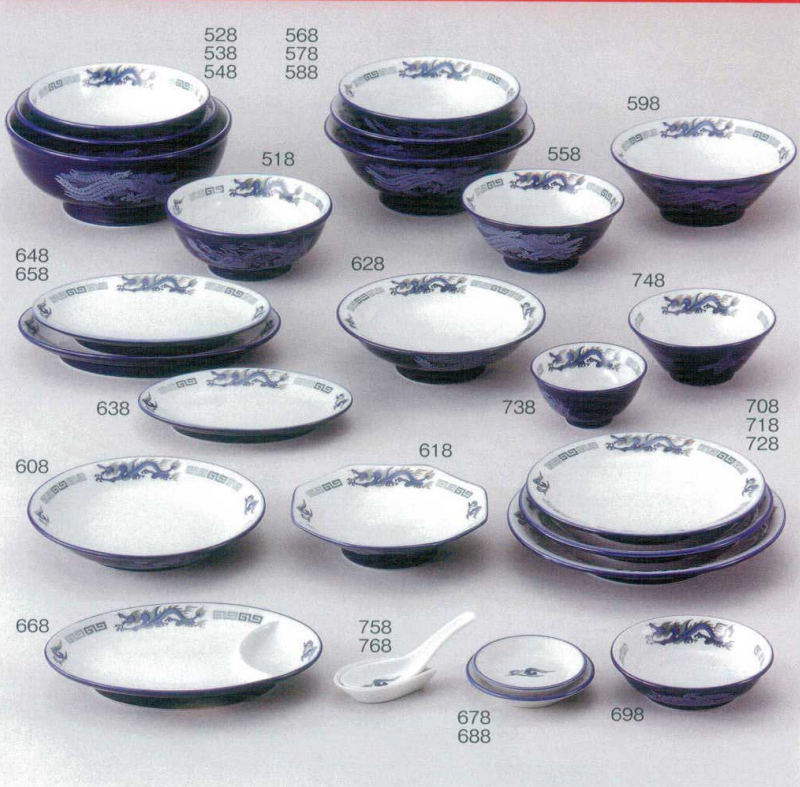

表示価格、仕様などは予告なく変更となる場合があります。最新情報はWEBサイトにて必ずご確認ください(廃番含)。