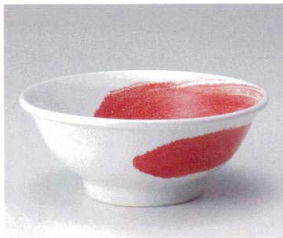

ホ675-278 白釉赤雲竜21cm反丼
φ21×8cm (磁) JPN 2,600円

イ675-288 白釉赤雲竜高台切立7.0丼
φ21.5×8.6cm (磁) JPN 2,400円

イ675-298 黒耀雲竜深口切立6.3丼
φ19×10.3cm (磁) JPN 2,800円

イ675-308 黒みかけ雲竜高台切立7.0丼
φ21.5×8.6cm (磁) JPN 2,550円

ア675-318 赤刷毛7.0反高台丼
φ21.4×8.7cm (磁) JPN 1,750円
ア675-328 赤刷毛6.8反高台丼
φ20.3×8.5cm (磁) JPN 1,450円