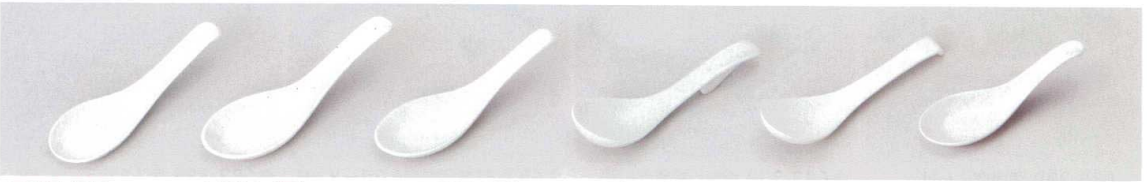

□684-468 新粉引ストップレンゲ 14×4.5×3.9cm (強) JPN 750円	□684-478 新粉引フックレンゲ 15×4.9×5.5cm (強) JPN 650円	□684-488 片掛レンゲ 14.5cm (磁) JPN 380円	□684-498 白ヒレ掛レンゲ 15.1×4.8cm (磁) JPN 500円	□684-508 H.C.チャーハンレンゲ 16.2×4.4cm (強) JPN 600円	□684-518 カギツキレンゲS 13.8×4.6×5cm (磁) JPN 290円