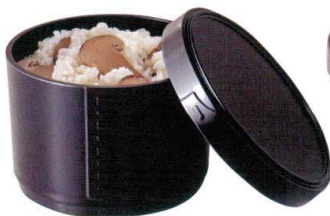

(小):φ97×H71mm 200cc,153g(128g)  
(大):φ106×H79mm 410cc,189g(158g)

又695-138  
[TA]耐熱DXワッパ飯器 黒ツヤ消し(内黒) (小)  
φ10.4×7.4cm JPN 1,150円

又695-158  
[TA]耐熱DXワッパ飯器 溜内朱 (小)  
φ10.4×7.4cm JPN 1,500円

又695-178  
[TA]耐熱式部飯器(小) 日の出(内黒)  
φ9.7×7.1cm(280cc) JPN 1,900円