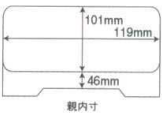

ミニ井重

又696-058
[A]ミニ井重 青パール竹
14×12.1×7.3cm JPN 1,550円