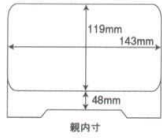

パンフレット番号	問合せ先	電話番号
20606-696	株式会社クイックパック	0564-59-3525

696 漆器 Lacquerware

漆器・木製品・その他

耐熱木目井重

又696-018
[TA]耐熱木目井重 黒内朱
16.8×14.3×7.2cm JPN 2,000円