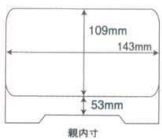

### 耐熱木目井重

又696-018  
[TA]耐熱木目井重 黒内朱  
16.8×14.3×7.2cm JPN 2,000円

又696-028  
[TA]耐熱木目井重 溜内朱  
16.8×14.3×7.2cm JPN 2,050円

漆器  
卓上小物  
(漆器・漆器)  
敷紙  
灰皿

### 光月井重

又696-038  
[A]光月井重 溜パール松内朱  
16.7×14.3×8cm JPN 1,800円

又696-048  
[A]光月井重 梨地御所車内朱  
16.7×14.3×8cm JPN 2,100円

### 木彫飯器

(小):φ128×H78mm(H61mm) 500cc,207g(146g)  
(中):φ140×H98mm(H79mm) 750cc,328g(247g)  
(大):φ175×H98mm(H72mm) 1,000cc,466g(324g)

[TA]耐熱木彫飯器 溜(内朱)  
又696-078 (小) φ12.8×7.8cm JPN 2,350円  
又696-088 (中) φ14×9.8cm JPN 3,150円  
又696-098 (大) φ17.5×9.8cm JPN 4,000円